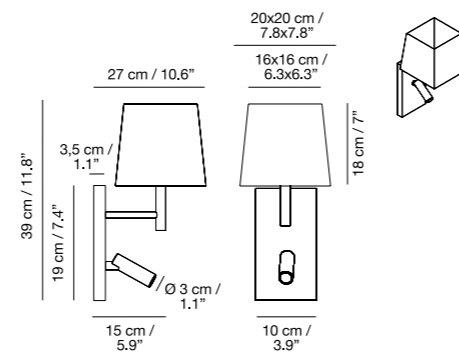

JERRY-HOTEL B
Pantalla piramidal / Pyramidal shade / Abat-jour
pyramidal / Pyramide schirm