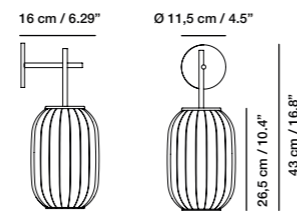

# Mei

NAHTRANG DISSENY  
2019

Difusor A

Ø 18 cm / 7.14"

Difusor B

Ø 17 cm / 8.7"

Acabados / Finishes / Finitions / Ausführung

Blanco  
White  
Blanc  
Weiss