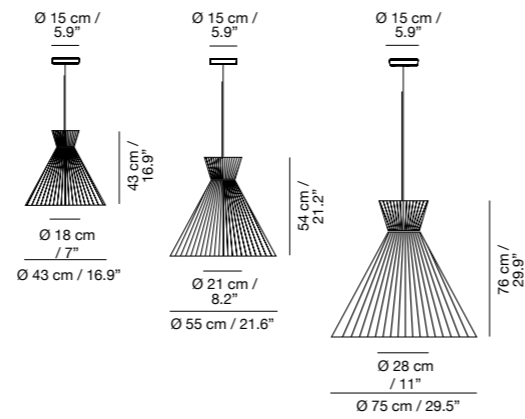

# Mandarina

NAHTRANG DISSENY

2011

E27 LED  
 - Ø 43 cm / 16.9": 1xE27 LED  
 - Ø 55 cm / 21.6": 2xE27 LED  
 - Ø 75 cm / 29.5": 2xE27 LED

Acabados / Finishes / Finitions / Ausführung

Blanca White Blanc Weiss	Perla Pearl Perle Perle	Verde oliva Olive green Vert olive Olivgrün
-----------------------------------	----------------------------------	--