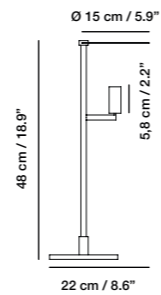

Kelly

JORDI VECIANA
2019

LED INTEGRADO
3,2 W 340 Lumen 2700 K
CRI 80 Apertura de ángulo 50°

Acabados / Finishes / Finitions / Ausführung

Blanco / Níquel mate
White / Matt nickel
Blanc / Nickel mat
Weiss / Nickel matt

Oro / Oro satinado
Gold / Satin gold
Or / Or satiné
Gold / Satin gold

Negro / Níquel mate
Black / Matt nickel
Noir / Nickel mat
Schwarz / Nickel matt

Negro / Oro satinado
Black / Satin gold
Noir / Or satiné
Schwarz / Satin gold

Materiales / Materials / Matériaux / Materialien

Estructura: metal / Structure: metal /
Structure: métal / Struktur: Metall

Cabezal orientable / Swivel head /
Tête orientable / Schwenkkopf
Equipado con interruptor / Equipped with switch /
Equipé d'un interrupteur / Mit Schalter