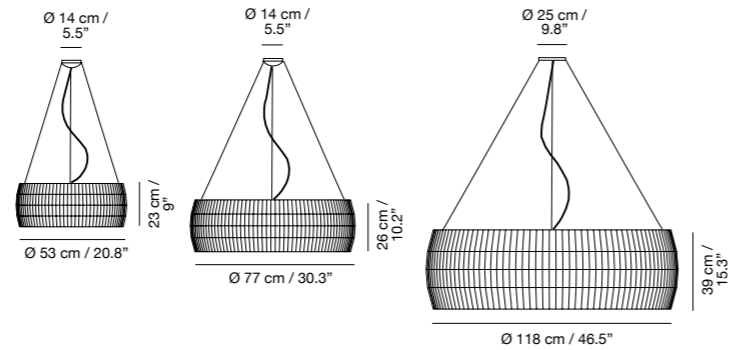

Isamu

NAHTRANG DISSENY

2010

Ø 53 cm / 118 cm
Ø 77 cm

Acabados / Finishes / Finitions / Ausführung

Blanca
White
Blanc
Weiss

Perla
Pearl
Perle
Perle

Verde oliva
Olive green
Vert olive
Olivgrün

Ø 53 cm / 20.8"
Ø 77 cm / 30.3"
Ø 118 cm / 46.5"

Materiales / Materials / Matériaux / Materialien

Metal lacado blanco / White lacquer metal /
Métal blanc laqué / Weiß Lackiertes Metall
Pantalla encintada / Ribboned shade / Abat-jour
à ruban / Polyesterseide band schirm
Difusor: policarbonato blanco / Difuser: white
polycarbonate / Diffuseur: polycarbonate blanc /
Weißen Polycarbonat-Diffusor

114
Floor

150
Table

204
Ceiling