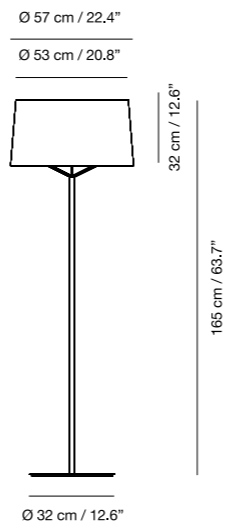

Jerry

NAHTRANG DISSENY
2012