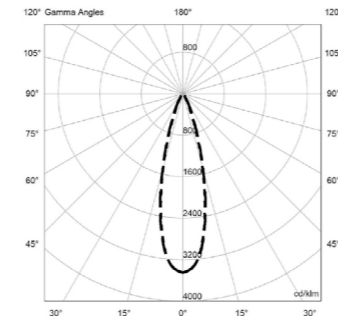

Materiales / Materials / Matériaux / Materialien

Estructura: metal / Structure: metal / Structure:
métal / Struktur: Metall
Pantalla: algodón / Shade: cotton / Abat-jour:
coton / Schirm: Baumwolle

Foco giratorio 360° / 360° rotating focus / 360°
Eclairage rotatif à 360° / Rotierende spot 360°

2 Interruptores en la base / 2 Switches on the base /
2 Interrupteurs sur la base / 2 Schalter an der basis