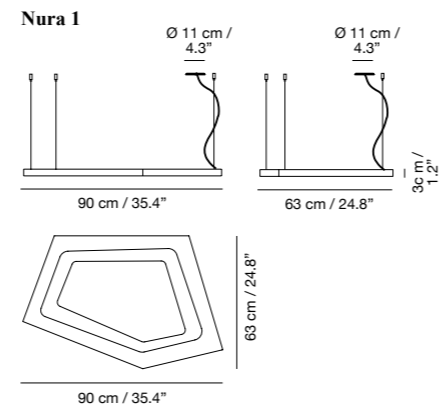

Nura
TONI CLARIANA
2014

NURA 1
NURA 2

Acabados / Finishes / Finitions / Ausführung

Blanco
White
Blanc
Weiss

Materiales / Materials / Matériaux / Materialien
Metal / Metallic / Métal / Metall

LED
- Nura 1: 40 W 4590 Lumen 2700 K CRI 80
- Nura 2: 85 W 10510 Lumen 2700 K CRI 80

208
Wall