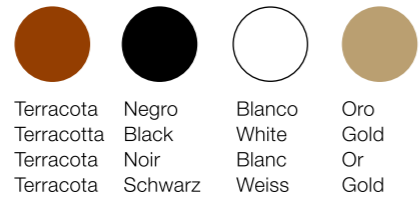

Acabados / Finishes / Finitions / Ausführung

Materiales / Materials / Matériaux / Materialien

Fundición de aluminio inyectado / Die cast aluminum / Fonte d'aluminium / Aluminium gieß leuchte

Equipado con tirador / Equipped with pull switch / Equipé d'une tirette / Mit Zugschalter

Sin interruptor / Without switcher
Sans interrupteur / Ohne Schalter