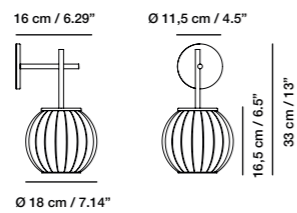

# Mei

NAHTRANG DISSENY  
2019

Difusor A

Ø 18 cm / 7.14"

Difusor B

Ø 17 cm / 8.7"

Acabados / Finishes / Finitions / Ausführung

Blanco  
White  
Blanc  
Weiss