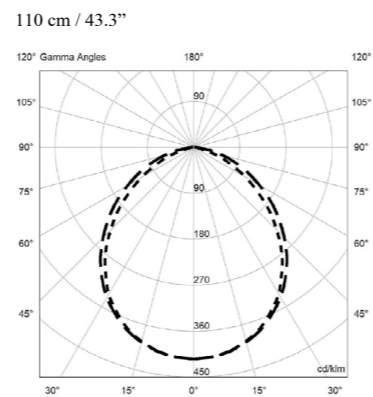

Lineal

GABRIEL TEIXIDÓ
2012

40 cm / 15.7"
62 cm / 24.4"
86 cm / 33.8"
110 cm / 43.3"

LED 2700 K CRI 80
Ángulo de apertura 120° / 120° lighting angle /
Angle d'ouverture de 120° / Abstrahlwinkel 120°
- 40 cm / 15.7": 7 W, 803 Lumen
- 62 cm / 24.4": 11 W, 1262 Lumen
- 86 cm / 33.8": 16 W, 1836 Lumen
- 110 cm / 43.3": 21 W, 2410 Lumen