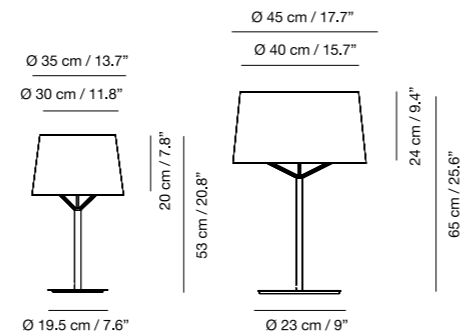

Jerry

NAHTRANG DISSENY
2012