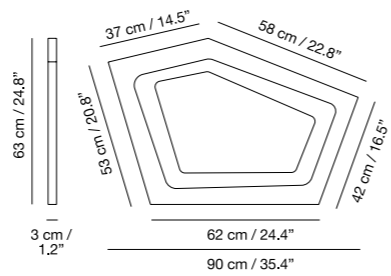

Acabados / Finishes / Finitions / Ausführung

Blanco
White
Blanc
Weiss

Pan de oro
Gold leaf
Feuille d'or
Gold blatt

Materiales / Materials / Matériaux / Materialien
Metal / Metallic / Métal / Metall

Uso individual o modular / Individually or modular
use / Utilisation individuelle ou modulaire / Einzel
oder modular Verwendung

68
Suspension