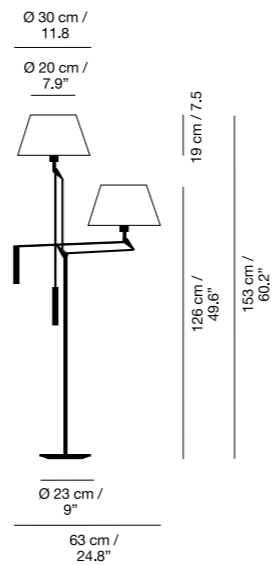

Galilea
PASCUAL SALVADOR
1992

PREMIO
DELTA DE PLATA
ADI-FAD 1995

Acabados / Finishes / Finitions / Ausführung

Blanco
White
Blanc
Weiss
Gris piedra
Gris piedra
Gris pierre
Stein grau

Pantalla / Shade / Abat-jour / Schirm

Blanco
White
Blanc
Weiss

Materiales / Materials / Matériaux / Materialien

Estructura: metal / Structure: metal / Structure:
métal / Struktur: Metall
Pantalla: algodón / Shade: cotton / Abat-jour:
coton / Schirm: Baumwolle

Brazo abatible y giratorio / Adjustable and
movable arm / Bras ajustable et mobile /
Einstellbare und beweglicher arm

Interruptor en el portalámparas / Switch on the
lampholder / Interrupteur sur la douille /
Schalter an der fassung