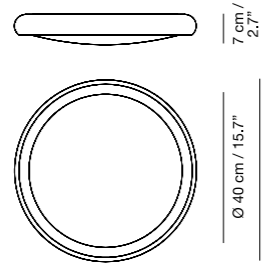

Sky

NAHTRANG DISSENY
2018