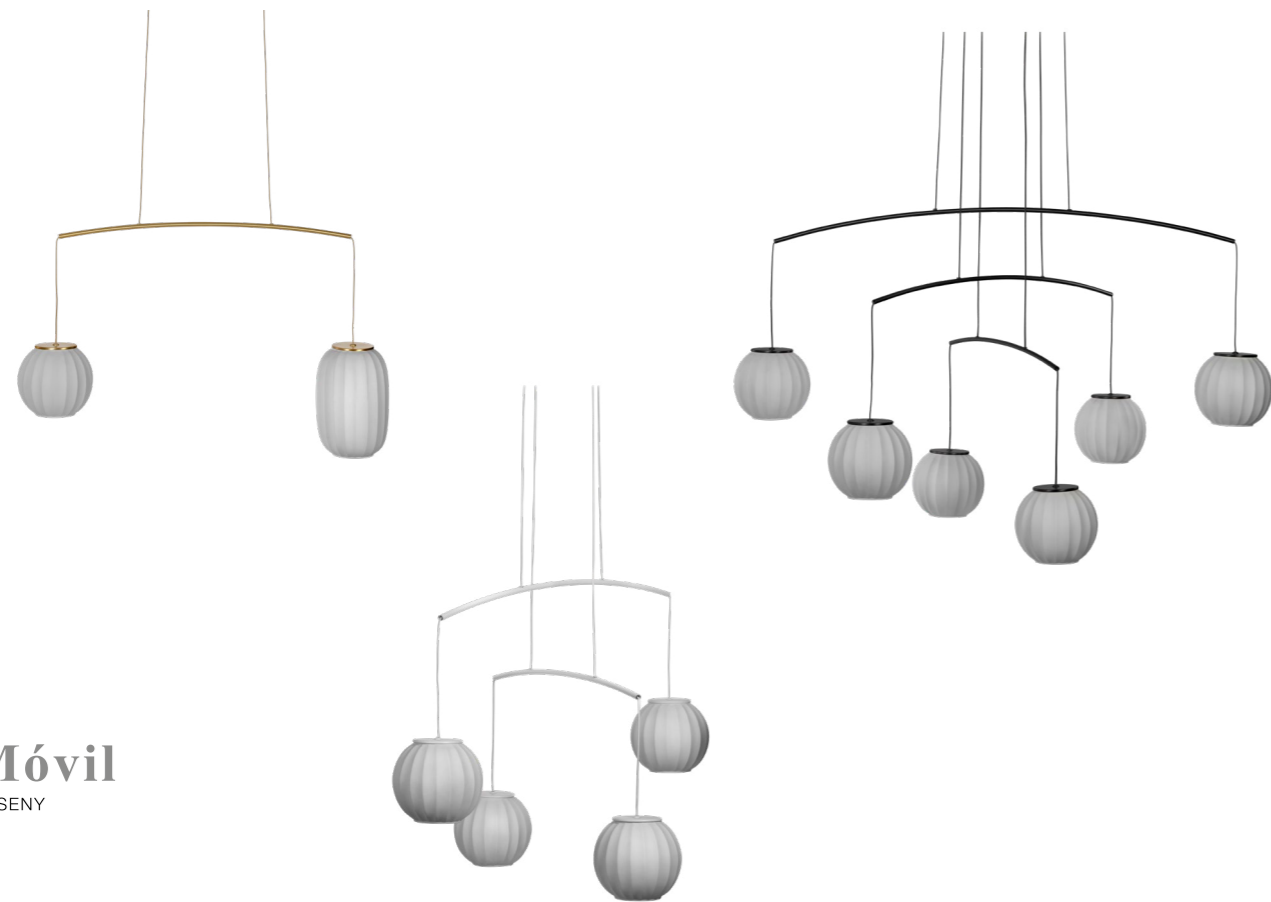

Mei Móvil

NAHTRANG DISSENY
2019