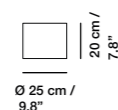

Triana

LAPRODUQTORA
2020

LED
GU10 10 W 3000 K 900 Lumen

*Dimerizable bajo pedido
Dimming upon request
Dimmable sur demande
Dimmen auf Anfrage

Acabados / Finishes / Finitions / Ausführung

Blanco / White / Blanc / Weiss
Níquel mate / Matt nickel / Nickel mat / Nickel matt
Negro / Black / Noir / Schwarz

Paneles / Panels / Panneaux / Platten

Roble natural / Natural oak / Chêne / Natürliche Eiche
Negro / Black / Noir / Schwarz
Blanco / White / Blanc / Weiss

Materiales / Materials / Matériaux / Materialien

Estructura: metal / Structure: metal /
Structure: métal / Struktur: Metall
Paneles: madera / Panels: wood
Panneaux: bois / Platten: Holz

Accesorios / Accessories / Accessoires / Zubehör

- Triple lineal / Triple linear /
Triple linéaire / Lineares Dreifach
- Triple circular / Triple circular /
Circulaire triple / Dreifaches kreis
- Lineal recto / Linear straight /
linéaire droit / gerade linear
- Lineal zig-zag / Linear zig-zag /
Linéaire zig-zag / Linearer Zick-Zack