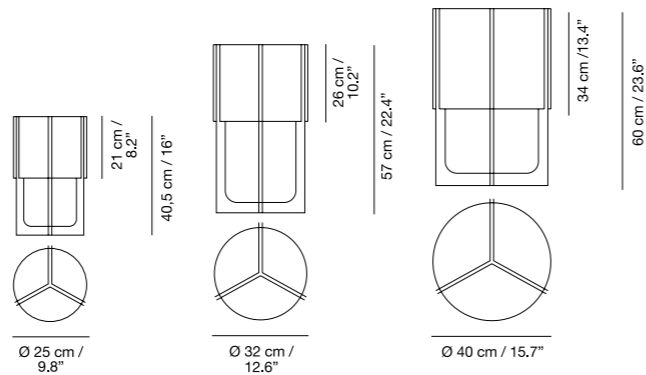

# Nirvana

GABRIEL TEIXIDÓ  
2005

Ø 20 cm / 7.8"  
Ø 26 cm / 10.2"  
Ø 33 cm / 13"

E27 LED

116  
Floor