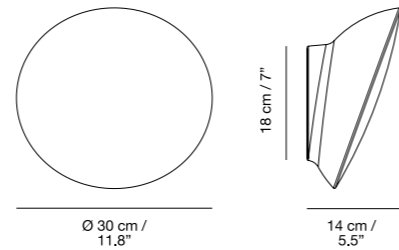

OUTDOOR

Happy

XAVIER SOLÉ
2015

Acabados / Finishes / Finitions / Ausführung

Blanco
White
Blanc
Weiss

Materiales / Materials / Matériaux / Materialien

Soporte pared en aluminio / Aluminum wall support /
Support en aluminium / Wandhalterung aus
Aluminium

Pantalla: polietileno blanco / Shade: white
polyethylene / Abat-jour: polyéthylène blanc /
Schirm: weiss polyethylen

LED
GX53 6 W 500 Lumen 3000 K