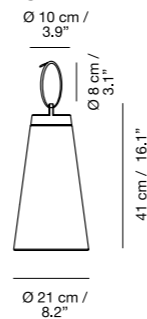

Grande / Large / Grand modèle / Gross