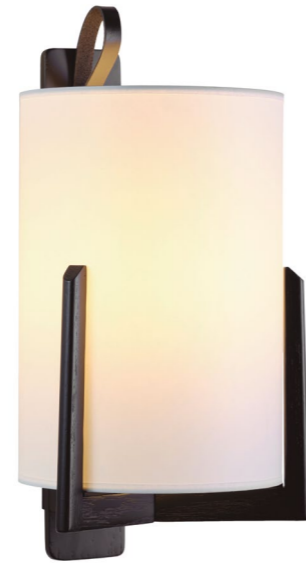

Greta

GABRIEL TEIXIDÓ
2019

Ø 18 cm / 7.08"

E27 LED

Acabados / Finishes / Finitions / Ausführung

Roble natural
Natural oak
Chêne
Natürliche Eiche

Roble negro
Black oak
Chêne noir
Schwarze Eiche

Pantallas / Shades / Abat-jours / Schirm

Blanco
White
Blanc
Weiss

Fibra natural
Natural fiber
Fibre naturelle
Naturfasern

Materiales / Materials / Matériaux / Materialien

Estructura madera de roble natural con pantalla fibra natural / Natural oak wood structure with natural fiber shade / Structure chêne avec abat-jour de fibre naturelle / Eichenholz Natural struktur mit Naturfasern.

Estructura madera de roble negro con pantalla blanca / Black oak wood with white shade / Structure chêne noir avec abat-jour blanc / Eichenholz struktur mit nur weiss Schirmen.

Asa: cuero / Handle: leather / Poigné: cuir / Henkel: leder

96
Floor

140
Table