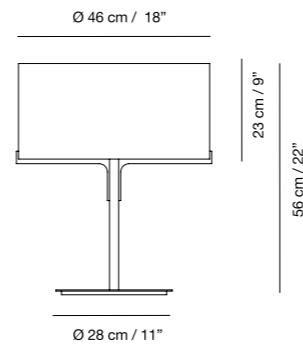

Aitana

GABRIEL TEIXIDÓ
2007

2xE27 LED

Acabados / Finishes / Finitions / Ausführung

Níquel mate Negro
Matt nickel Black
Nickel mat Noir
Nickel matt Schwarz

Pantalla / Shade / Abat-jour / Schirm

Blanco
White
Blanc
Weiss

Materiales / Materials / Matériaux / Materialien

- Estructura: metal / Structure: metal / Structure: métal / Struktur: Metall
- Pantalla: algodón / Shade: cotton / Abat-jour: coton / Schirm: Baumwolle

Equipado con tirador / Equipped with pull switch / Equipé d'une tirette / Mit Zugschalter

82
Suspension

128
Floor