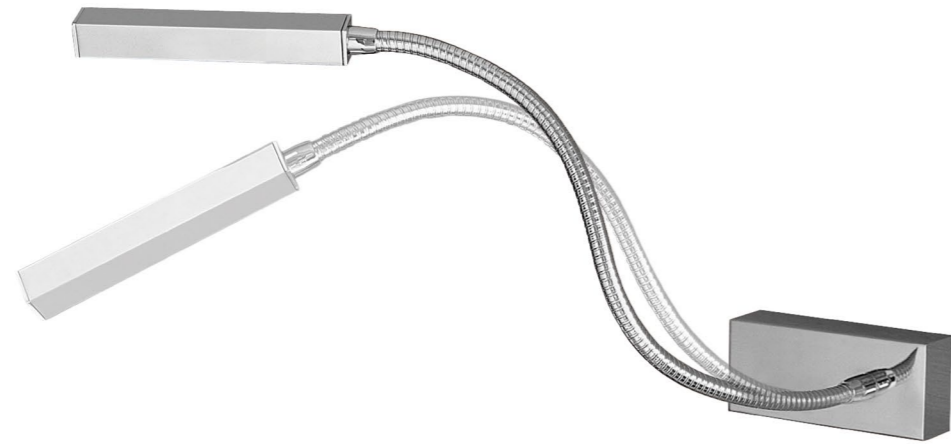

Snaik

DAIFUKU DESIGNS
2007

**Flexión máxima 90° /
Maximum flexion 90° /
Flexion maximale à 90° /
Maximale winkel 90°**

LED
3,2 W max. 330 Lumen 2700K CRI 80
Ángulo de apertura 120° / 120° lighting angle /
Angle d'ouverture 120° / Abstrahlwinkel 120°

Acabados / Finishes / Finitions / Ausführung

Blanco White Blanc Weiss	Cromo Chrome Chrom	Níquel mate Matt nickel Nickel mat Nickel matt	Negro Black Noir Schwarz

Materiales / Materials / Matériaux / Materialien
Metal / Metal / Métal / Metall

Con interruptor / With switch /
Avec interrupteur / Mit schalter