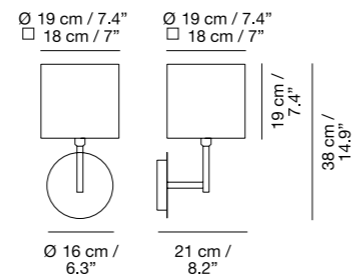

Hotel

DAIFUKU DESIGNS
2005

E14 LED

Acabados / Finishes / Finitions / Ausführung

Blanco	Níquel mate
White	Matt nickel
Blanc	Nickel mat
Weiss	Nickel matt

Pantallas / Shades / Abat-jours / Schirm

Blanco	Beige	Negro
White	Beige	Black
Blanc	Beige	Noir
Weiss	Beige	Schwarz

Materiales / Materials / Matériaux / Materialien

- Estructura: metal / Structure: metal / Structure: métal / Struktur: Metall
- Pantalla: algodón / Shade: cotton / Abat-jour: coton / Schirm: Baumwolle

Pantalla cuadrada / Square shade / Abat-jour carré / Quadratische schirme
Pantalla redonda / Round shade / Abat-jour rond / Runde schirm

228
Wall