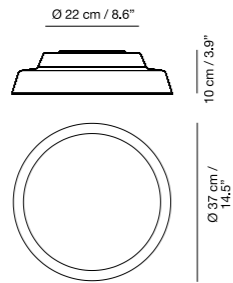

Boop!
NAHTRANG DISSENY
2012

LED INTEGRADO
24 W 2500 Lumen 3000 K CRi 80

No apto para uso en exteriores /
Not suitable for outdoor use /
Ne convient pas à un usage extérieur /
Nicht für den Außenbereich geeignet

Acabados / Finishes / Finitions / Ausführung
EXTERIOR / OUTSIDE / EXTÉRIEUR / ÄUSSERE

Blanco Negro
White Black
Blanc Noir
Weiss Schwarz

INTERIOR / INSIDE / INTÉRIEUR / INNERE

Blanco Oro Cobre Azul gris
White Gold Copper Blue grey
Blanc Or Cuivre Gris bleu
Weiss Gold Kupfer Blau grau

Materiales / Materials / Matériaux / Materialien

Estructura: metal / Structure: metal / Structure: métal / Struktur: Metall
Pantalla: cristal opal blanco / Shade: white opal glass / Abat-jour: verre opal blanc / Schirm: weiss opalem glas