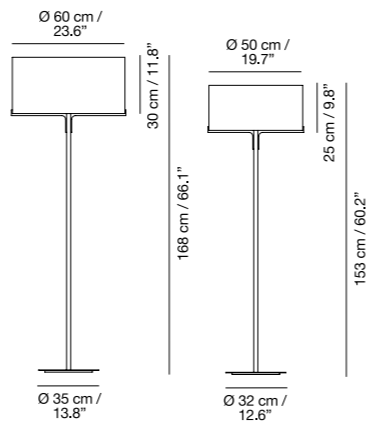

Equipado con interruptor / Equipped with switch / Equipé d'un interrupteur / Mit Schalter

**Aitana**  
GABRIEL TEIXIDÓ  
2007

Ø 50 cm / 19.7"  
Ø 60 cm / 26.6"

2 x E27 LED

Acabados / Finishes / Finitions / Ausführung