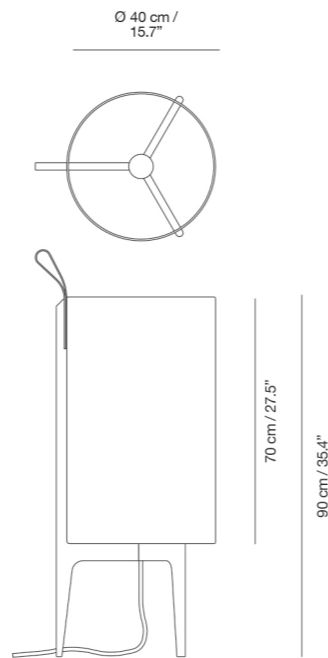

Greta

GABRIEL TEIXIDÓ
2016