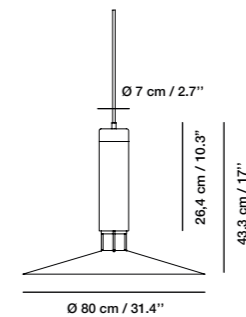

# Rebound

DAN YEFFET  
2020

Ø 40 cm / 15.7"  
Ø 80 cm / 31.4"