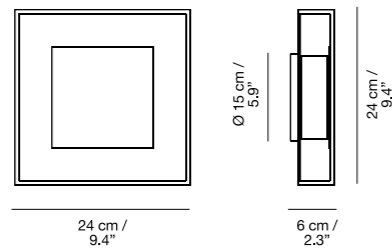

Yoko

NAHTRANG DISSENY
2012

Acabados / Finishes / Finitions / Ausführung

Blanco	Pan de oro	Níquel negro
White	Gold leaf	Nickel Black
Blanc	Feuille d'or	Nickel noir
Weiss	Gold blatt	Nickel Schwarz

Materiales / Materials / Matériaux / Materialien
Metal / Metal / Métal / Metall

Incluye dos fuentes de luz: superior e inferior /
Two light sources: upper and lower / Deux
sources lumineuses: haute et basse / Mit zwei
Lichtquellen: oben und under

LED
2x6,6 W 1308 Lumen LED 2700 K CRI 90