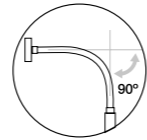

**Flexión máxima 90° /
Maximum flexion 90° /
Flexion maximale à 90° /
Maximale winkel 90°**