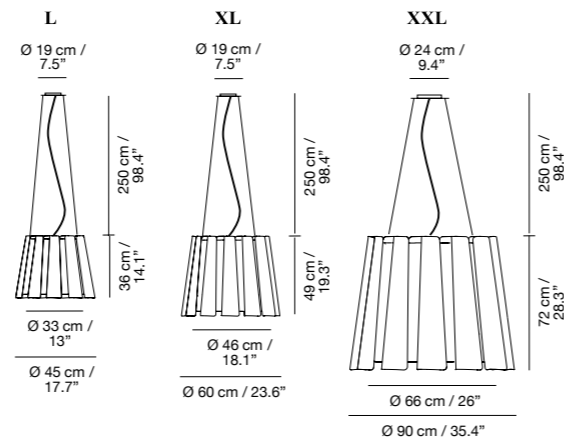

Ø 53 cm / 20.8"  
Ø 77 cm / 30.3"  
Ø 118 cm / 46.5"

Materiales / Materials / Matériaux / Materialien

Metal lacado blanco / White lacquer metal /  
Métal blanc laqué / Weiß Lackiertes Metall  
Pantalla encintada / Ribboned shade / Abat-jour  
à ruban / Polyesterseide band schirm  
Difusor: policarbonato blanco / Difuser: white  
polycarbonate / Diffuseur: polycarbonate blanc /  
Weißen Polycarbonat-Diffusor

# Twist

NAHTRANG DISSENY  
2009

L (Ø 45 cm / 17.7")  
XL (Ø 60 cm / 23.6")  
XXL (Ø 90 cm / 35.4")

- L (Ø 45 cm / 17.7"): 2xE27 LED  
- XL (Ø 60 cm / 23.6"): 3xE27 LED  
- XXL (Ø 90 cm / 35.4"): 4xE27 LED