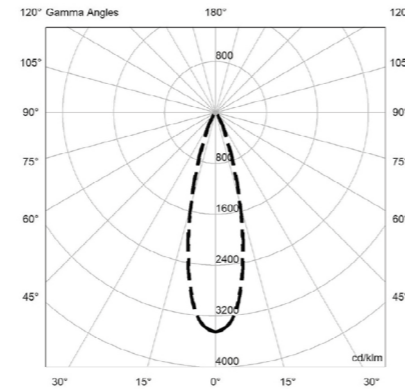

Evo

DAIFUKU DESIGNS
2010

Flexión máxima 90° /
Maximum flexion 90° /
Flexion maximale à 90° /
Maximale winkel 90°

Acabados / Finishes / Finitions / Ausführung

Blanco	Cromo	Níquel mate	Negro
White	Chrome	Matt nickel	Black
Blanc	Chrome	Nickel mat	Noir
Weiss	Chrom	Nickel matt	Schwarz

Materiales / Materials / Matériaux / Materialien
Metal / Metal / Métal / Metall

Interruptor en la base / Switch on the base /
Interrupteur sur la base / Schalter an der Basis