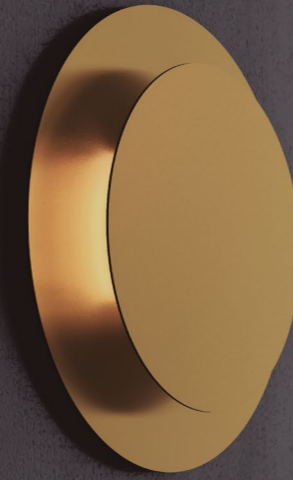

Parme

CARPYEN
2019

Ø 30 cm / 11.8"
Ø 39 cm / 15.3"

Acabados / Finishes / Finitions / Ausführung

Blanco
White
Blanc
Weiss

Oro
Gold
Or
Gold

Materiales / Materials / Matériaux / Materialien

Estructura: metal / Structure: metal /
Structure: métal / Struktur: Metall

*Sin interruptor / without switch / sans interrupteur /
Kein Lichtschalter

LED
2 x 6,6 W 1308 Lumen 2700 K CRI 90