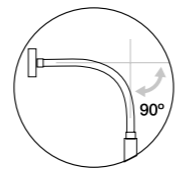

**Flexión máxima 90° /
Maximum flexion 90° /
Flexion maximale à 90° /
Maximale winkel 90°**