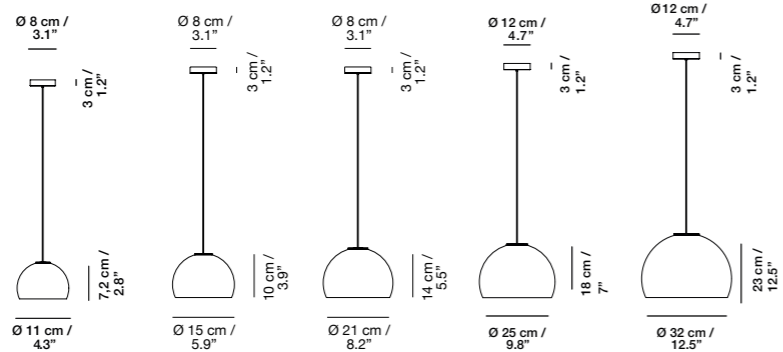

# Neil

XAVIER SOLÉ  
2016

- Ø 11 cm / 4.3"
- Ø 15 cm / 5.9"
- Ø 21 cm / 8.2"
- Ø 25 cm / 9.8"
- Ø 32 cm / 12.5"

LED Neil Ø11/15/21 cm  
6,6 W 654 Lumen 2700 K CRI 90  
LED Neil Ø25/32 cm  
10 W 910 Lumen 2700K CRI 90