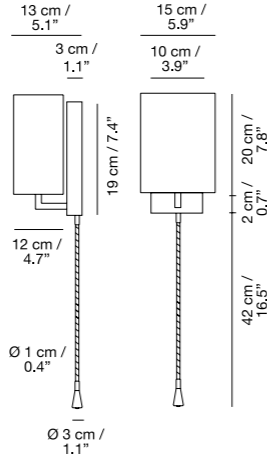

Turín
DAIFUKU DESIGNS
2010

TURÍN

TURÍN 1

**Flexión máxima 90° /
Maximum flexion 90° /
Flexion maximale à 90° /
Maximale winkel 90°**

TURÍN
TURÍN 1 (1 flexo)

Base:
E14 LED

Flexo (Turín 1):
LED
2 W 100 Lumen 3000K CRI 80
color cálido / warm colour / couleur chaude /
warmes licht
Ángulo de apertura 80° / 80° lighting angle /
Angle d'éclairage de 80° / Abstrahlwinkel 80°

Acabados / Finishes / Finitions / Ausführung

Pantallas / Shades / Abat-jours / Schirm

Materiales / Materials / Matériaux / Materialien
Estructura metálica / Metallic structure / Structure
métal / Metall struktur
Pantalla: algodón / Shade: cotton / Abat-jour: coton
/ Schirm: baumwolle

TURÍN 1:
2 Interruptores en la base / Switches on the base /
2 Interrupteurs sur la base / 2 Schalter an der basis