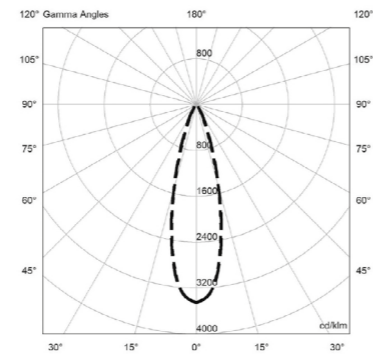

LED
2 W 100 Lumen CRI 80
3000 K color cálido / warm colour /
couleur chaude / warmes licht
Ángulo de apertura 80° / 80° lighting angle /
Angle d'ouverture de 80° / Abstrahlwinkel 80°

Acabados / Finishes / Finitions / Ausführung

Blanco	Cromo	Niquel mate	Negro
White	Chrome	Matt nickel	Black
Blanc	Chrom	Nickel mat	Noir
Weiss	Chrom	Nickel matt	Schwarz

EMPOTRADA / BUILD IN / INTÉGRÉ / EINBAU
Con interruptor / With switcher /
Avec interrupteur / Mit schalter
Sin interruptor / Without switcher /
Sans interrupteur / Ohne schalter

**SUPERFICIE / SURFACE /
SURFACE / OBERFLÄCHE**
Con interruptor / With switcher /
Avec interrupteur / Mit schalter

Materiales / Materials / Matériaux / Materialien
Metal / Metal / Métal / Metall

Foco giratorio 360° / 360° rotating focus / 360°
giratoire / Rotierende spot 360°