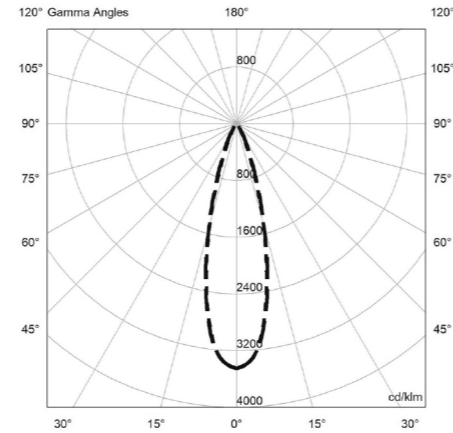

Turín
DAIFUKU DESIGNS
2010

TURÍN

TURÍN 1

**Flexión máxima 90° /
Maximum flexion 90° /
Flexion maximale à 90° /
Maximale winkel 90°**

TURÍN
TURÍN 1 (1 flexo)

Base:
E14 LED

Flexo (Turín 1):
LED
2 W 100 Lumen 3000K CRI 80
color cálido / warm colour / couleur chaude /
warmes licht
Ángulo de apertura 80° / 80° lighting angle /
Angle d'éclairage de 80° / Abstrahlwinkel 80°

Acabados / Finishes / Finitions / Ausführung

Pantallas / Shades / Abat-jours / Schirm

Materiales / Materials / Matériaux / Materialien
Estructura metálica / Metallic structure / Structure
métal / Metall struktur
Pantalla: algodón / Shade: cotton / Abat-jour: coton
/ Schirm: baumwolle

TURÍN 1:
2 Interruptores en la base / Switches on the base /
2 Interrupteurs sur la base / 2 Schalter an der basis