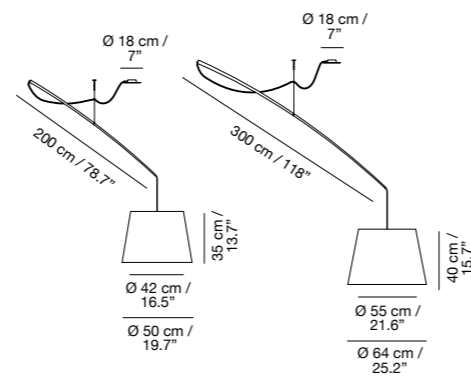

Robinson

GABRIEL TEIXIDÓ
2007

Ø 50 cm / 19.7"
Ø 64 cm / 25.2"

E27 LED

Acabados / Finishes / Finitions / Ausführung

Negro
Black
Noir
Schwarz

Pantallas / Shades / Abat-jours / Schirm

Blanco
White
Blanc
Weiss

Beige
Beige
Beige
Beige

Materiales / Materials / Matériaux / Materialien

Brazo: fibra de carbono flexible / Arm: flexible black fiber / Bas: fibre de carbone flexible / Arm: flexible Carbon-Faser

Móvil, gira en sentido circular (360°) y basculante / Mobile with a turn of 360° and tilting / Mobile et giratoire sur 360° / Mobil dreht und kippbar 360°
Altura regulable / Height adjustable / Hauteur réglable / Höhenverstellbare
Interruptor en el portalámparas / Switch on the lampholder / Interrupteur marche-arrêt sur la douille / Schalter an der fassung
Equipada con 3,5 m (138") de cable eléctrico / Equipped with 3,5 m (138") of electric cable / Equipé avec un câble électrique de 3,5 m (138") / Ausgestattet mit 3,5 m (138") Elektrokabel