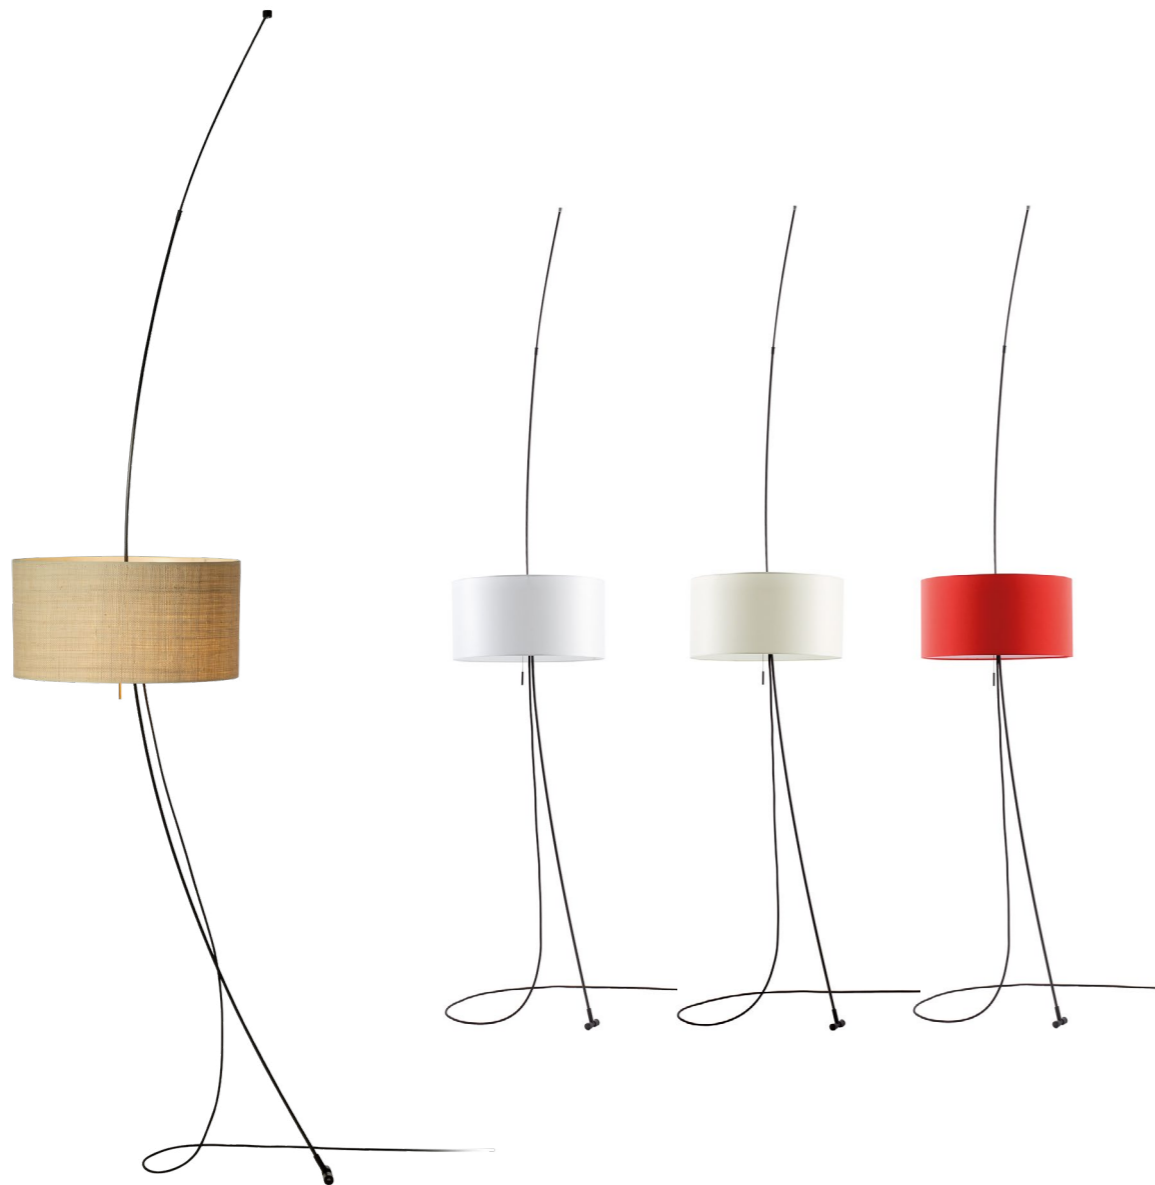

Tотора

CRISTINA FIGAROLA
2003

Acabados / Finishes / Finitions / Ausführung

Negro
Black
Noir
Schwarz

Pantallas / Shades / Abat-jours / Schirm

Fibra natural
Natural fiber
Fibre naturelle
Naturfasern

Blanco
White
Blanc
Weiss

Beige
Beige
Beige
Beige

Rojo
Red
Rouge
Rot

Materiales / Materials / Matériaux / Materialien

Barra: fibra de carbono flexible / Stem: flexible black fiber / Barre: fibre noire flexible / Bar: Flexible Carbon-Faser
Pantalla: algodón / Shade: cotton / Abat-jour: coton / Schirm: Baumwolle
Pantalla: fibra natural / Shade: natural fiber / Abat-jour: fibre naturelle / Schirm: Naturfasern

Regulable en altura con apoyo o fijación a techo / Height adjustable and can be attached to the ceiling / Réglable en hauteur avec appui ou fixation au plafond / Höhenverstellbare Stütze oder Deckenmontage

Equipado con tirador / Equipped with pull switch / Equipé d'une tirette / Mit Zugschalter

2 x E27 LED