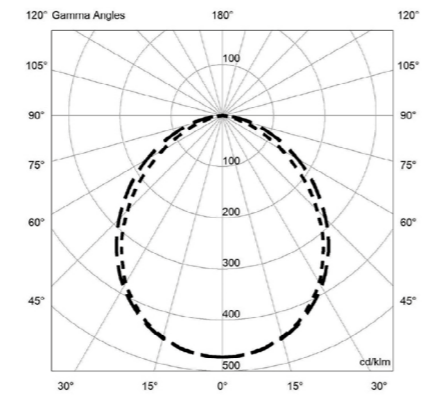

Materiales / Materials / Matériaux / Materialien

Aluminio / Aluminum / Aluminium / Aluminium