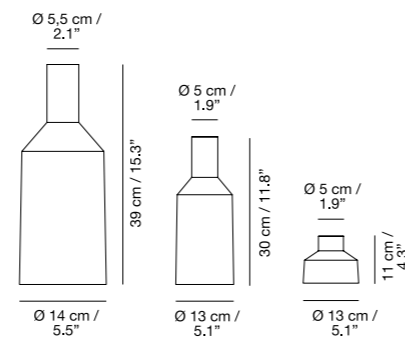

IN / OUTDOOR

Alabast _battery

JORDI VECIANA
2016

h39 cm / 15.3"
h30 cm / 11.8"
h11 cm / 4.3"

LED
2,5 W 290 Lumen 3000 K CRI 80

Acabados / Finishes / Finitions / Ausführung

Alabastro
Alabaster
Albâtre
Alabaster

Cada pieza es única debido al material natural / Each piece is unique due to natural material / Chaque pièce est unique due à la matière naturelle / Jedes Stück ist einzigartig aufgrund des natürlichen Materials

Materiales / Materials / Matériaux / Materialien
Alabastro / Alabaster / Albâtre / Alabaster

Alimentación / Feeding / Alimentation / Ladung

Funcionamiento por batería. Recarga por base inductiva / Battery operation. Recharging by inductive base / Fonctionne avec batterie. Recharge avec base inductive / Funktioniert mit Batterie. Lädt über Induktion (ohne Kabel)
Batería: autonomía de 8h aprox. / Battery: autonomy of 8h approx. / Batterie: autonomie 8h environ / Batterie: ungefähr 8 std. autonomie
Interruptor dimable / Swicht dimm / Interrupteur dimmable / Dimmbare schalter
Mando a distancia incluido / Remote control included / Télécommande incluse / Fernbedienung inklusive