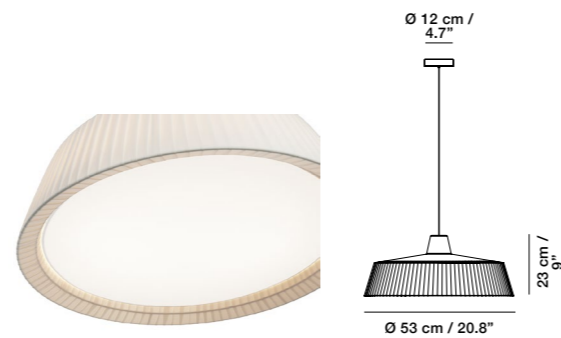

Woody
NAHTRANG DISSENY
2014