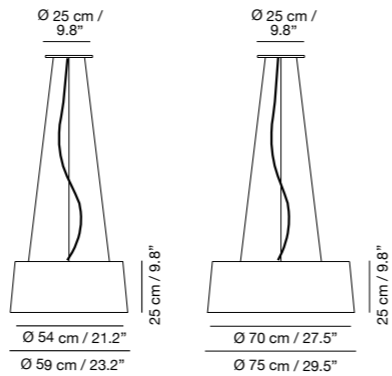

Blanco  
White  
Blanc  
Weiss

Ø 59 cm / 23.2"  
Ø 75 cm / 29.5"

Materiales / Materials / Matériaux / Materialien

- Estructura: metal / Structure: metal /  
Structure : métal / Struktur: Metall  
- Pantalla: algodón / Shade: cotton /  
Abat-jour : coton / Schirm: Baumwolle