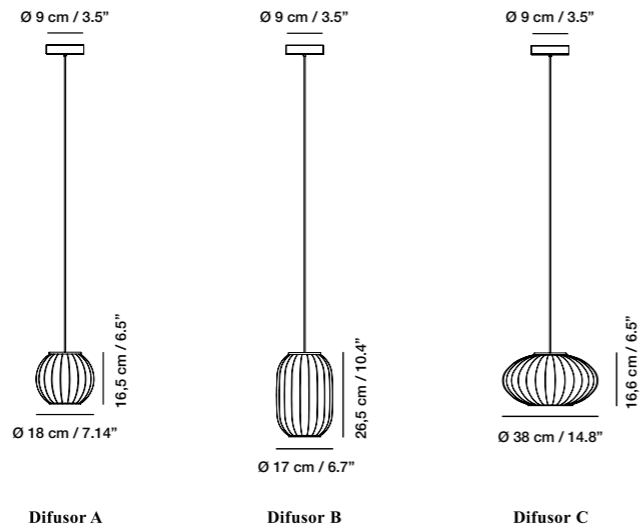

Mei

NAHTRANG DISSENY
2019

E27 LED /
Mei C: E27 Bajo consumo espiral

Acabados / Finishes / Finitions / Ausführung

Blanco White Blanc Weiss	Negro Black Noir Schwarz	Oro Gold Or Gold

Materiales / Materials / Matériaux / Materialien

Estructura: metal / Structure: metal /
Structure: métal / Struktur: Metall

Difusor de porcelana / Porcelain diffuser
Difuseur en porcelaine / Porzellandiffusor

136
Table

186
Wall