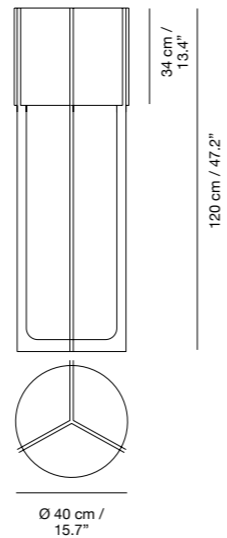

Nirvana
GABRIEL TEIXIDÓ
2006