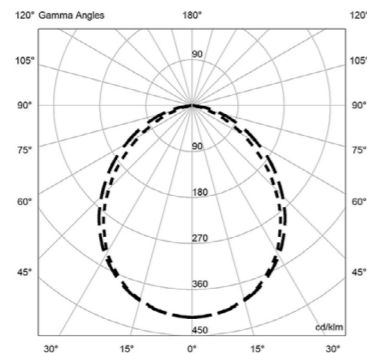

# Lineal

GABRIEL TEIXIDÓ  
2012

110 cm / 43.3"  
158 cm / 62.2"  
182 cm / 71.6"

LED 2700 K CRI 80  
Ángulo de apertura 120° / 120° lighting angle  
/ Angle d'ouverture 120° / Abstrahlwinkel 120°  
- 110 cm / 43.3": 19 W, 2180 Lumen  
- 158 cm / 62.2": 28 W, 3325 Lumen  
- 182 cm / 71.6": 31 W, 3670 Lumen