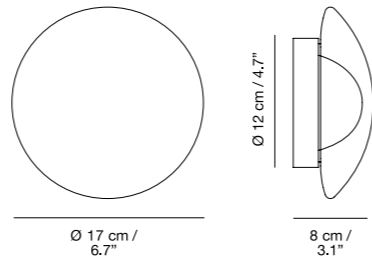

Venus

DAIFUKU DESIGNS
2012

Materiales / Materials / Matériaux / Materialien

Cristal
Glass
Verre
Glas

LED
GX53 6 W 500 Lumen 3000 K