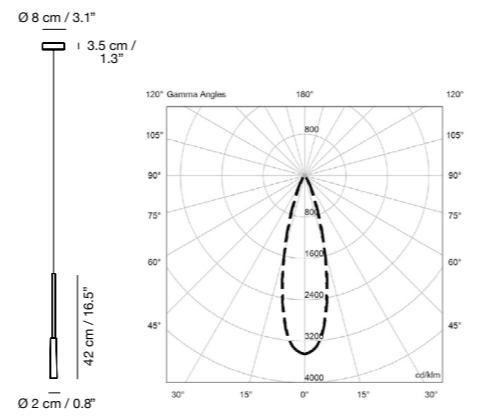

Acabados / Finishes / Finitions / Ausführung

Azul gris Blue grey Gris bleu Blau grau	Blanco White Blanc Weiss	Níquel negro Black nickel Noir niquel Nickel Schwarz	Turquesa Turquoise Turquoise Türkis
Níquel mate Matt nickel Nickel mat Nickel matt	Oro Gold Or Gold	Cobre Copper Cuivre Kupfer	Negro Black Noir Schwarz