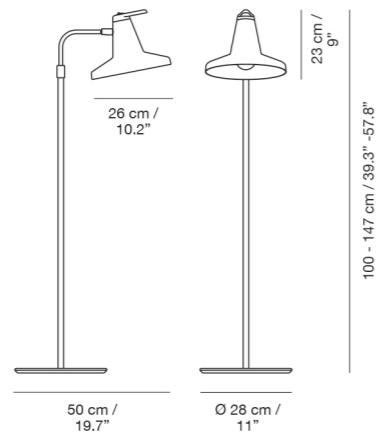

Acabados / Finishes / Finitions / Ausführung

Beige	Cobre	Verde menta	Negro
Beige	Copper	Mint green	Black
Beige	Cuivre	Vert d'eau	Noir
Beige	Kupfer	Mint grün	Schwarz

Materiales / Materials / Matériaux / Materialien

Metal / Metal / Métal / Metall

*

Regulable en altura y giratorio / Adjustable and gyrotory / Réglable en hauteur et giratoire / Verstellbar in Höhe und drehbar
Interruptor en el reflector / On-off switch on the reflector / Interrupteur sur le réflecteur / Schalter an der reflektor