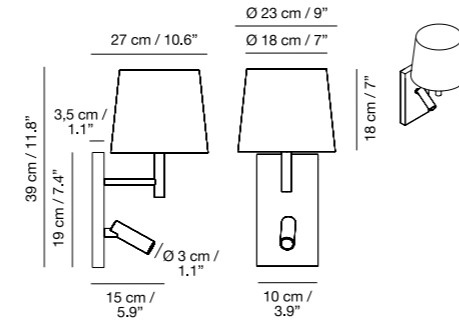

JERRY-HOTEL A
Pantalla cónica / Conical shade / Abat-jour conique /
Konischer schirm