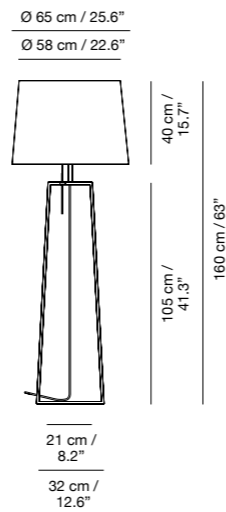

Tiffany I

NAHTRANG DISSENY

2014