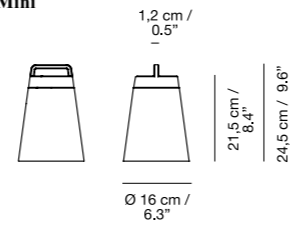

IN / OUTDOOR

Sasha _battery

NAHTRANG DISSENY
2017

Mini

Grande / Large / Grand modèle / Gross

Accesorios / Accessories / Accessoires / Zubehör
Soporte pared / Wall set / Fixation murale /
Wandhalterung

Soporte pie / Floor support / Structure pour
lampadaire / Fuß Struktüre

LED
2,5 W 290 Lumen 3000 K CRI 80

Alimentación / Feeding / Alimentation / Ladung

Funcionamiento por batería. Recarga por base inductiva / Battery operation. Recharging by inductive base / Fonctionne avec batterie. Recharge: sur base inductive / Funktioniert mit Batterie. Lädt über Induktion (ohne Kabel) / Batterie: autonomía de 8h aprox. / Battery: autonomy of 8h approx. / Batterie: autonomie 8h environ / Batterie: ungefähr 8 std. autonomie

Acabados / Finishes / Finitions / Ausführung

Blanco
White
Blanc
Weiss

Rojo vino
Red wine
Bordeaux
Wein rot

Verde oliva
Green olive
Vert olive
Olive grün

Materiales / Materials / Matériaux / Materialien

Aluminio lacado / Aluminum painted / Aluminium peint / Lackiertes aluminium
Pantalla: polietileno blanco / Lampshade: white polyethylene / Abat-jour: polyéthylène blanc / Schirm: weiss polyethylen
Brida: silicona transparente / Strap: transparent silicone / Bride: silicone transparent / Flansch: transparentem silikonDimbar

Accesorios / Accessories / Accessoires / Zubehör

- Soporte pared / Wall set / Fixation murale /
Wandhalterung
- Soporte pie / Floor support / Structure pour
lampadaire / Fuß Struktüre

Interruptor dimable / Swicht dimm /
Interrupteur dimmable / Dimmbare schalter
Mando a distancia incluido / Remote control
included / Télécommande incluse /
Fernbedienung inklusive