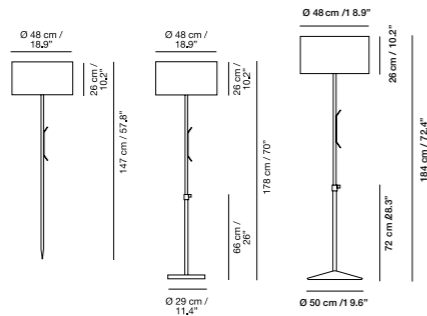

PREMIO
DELTA SELECCIÓN
ADI-FAD 2005

IN / OUTDOOR

Harry Harry plus

PORCUATRO
2005

E27 11 W LED
3000 K 1055 Lumen

Acabados / Finishes / Finitions / Ausführung
BASE PIE / FOOT BASE / PIED / BASIS FUß

Blanco
White
Blanc
Weiss

Titanio
Titanium
Titanium
Titanium

Pantalla / Shade / Abat-jour / Schirm

Blanco
White
Blanc
Weiss

Materiales / Materials / Matériaux / Materialien

Pincho: acero inoxidable / Spike: stainless steel /
Piquet: métal inoxidable / Spieß: edelstahl
Base: blanca / Base: white / Base: blanche /
Basis: weiss
Pantalla: polietileno blanco / Shade: white
polyethylene / Abat-jour: en polyéthylène blanc /
Schirm: weiss polyethylen

Equipada con 9 m (354") de cable eléctrico /
Equipped with 9 m (354") of electric cable /
Equipé avec un câble électrique de 9 m (354") /
Ausgestattet mit 9 m (354") Elektrokabel

Base muy pesada (13 Kg) / Very heavy base
(13 Kg) / Base très lourde (13 Kg) / Sehr schwere
basis (13 Kg)

254
Suspension

256
Ceiling