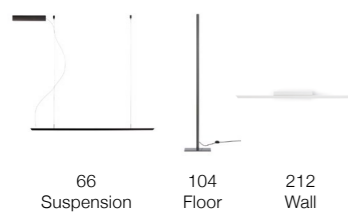

Lineal biblo

GABRIEL TEIXIDÓ
2012

110 cm / 43.3"
158 cm / 62.2"
182 cm / 71.6"

LED 2700 K CRI 80
Ángulo de apertura 120° / 120° lighting angle
/ Angle d'ouverture 120° / Abstrahlwinkel 120°
- 110 cm / 43.3": 14 W, 1500 Lumen
- 158 cm / 62.2": 23 W, 2590 Lumen
- 182 cm / 71.6": 27 W, 3025 Lumen

Acabados / Finishes / Finitions / Ausführung

Blanco	Níquel mate	Negro
White	Matt nickel	Black
Blanc	Nickel mat	Noir
Weiss	Nickel matt	Schwarz

Materiales / Materials / Matériaux / Materialien
Aluminio / Aluminum / Aluminium / Aluminium

Fijación a la mesa mediante dos arandelas tipo sándwich / Fix table system with two sandwich rings / Fixation sur la table / Befestigung an den Tisch mit zwei Ringe Typus sandwich

Equipado con interruptor / Equipped with switch / Equipé d'un interrupteur / Mit Schalter