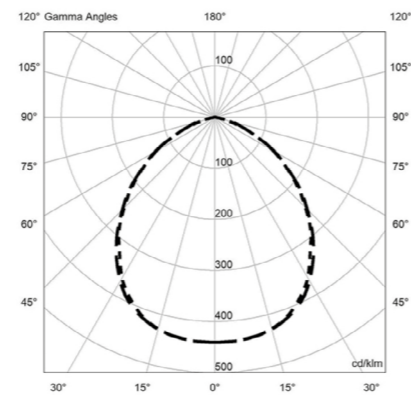

Yoko

NAHTRANG DISSENY
2012

Acabados / Finishes / Finitions / Ausführung

Blanco	Pan de oro	Níquel negro
White	Gold leaf	Nickel Black
Blanc	Feuille d'or	Nickel noir
Weiss	Gold blatt	Nickel Schwarz

Materiales / Materials / Matériaux / Materialien
Metal / Metal / Métal / Metall

Incluye dos fuentes de luz: superior e inferior /
Two light sources: upper and lower / Deux
sources lumineuses: haute et basse / Mit zwei
Lichtquellen: oben und under

LED
2x6,6 W 1308 Lumen LED 2700 K CRI 90