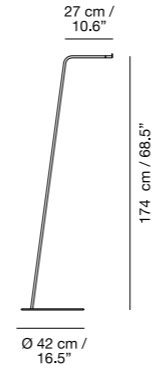

Accesorios / Accessories / Accessoires / Zubehör
Soporte pared / Wall set / Fixation murale /
Wandhalterung

Soporte pie / Floor support / Structure pour
lampadaire / Fuß Struktüre