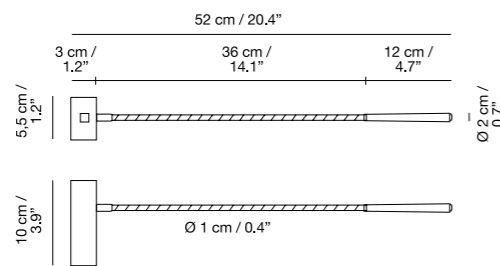

**Flexión máxima 90° /
Maximum flexion 90° /
Flexion maximale à 90° /
Maximale winkel 90°**

Oliver

GABRIEL TEIXIDÓ
2011

LED
1x2 W 100 Lumen CRI 80
3000K color cálido / warm colour / couleur
chaude / warmes licht
Ángulo de apertura 80° / 80° lighting angle /
Angle d'ouverture de 80° / Abstrahlwinkel 80°

Acabados / Finishes / Finitions / Ausführung

Blanco	Cromo	Niquel mate	Negro
White	Chrome	Matt nickel	Black
Blanc	Chrome	Nickel mat	Noir
Weiss	Chrom	Nickel matt	Schwarz

Materiales / Materials / Matériaux / Materialien

Metal / Metal / Métal / Metall

Interrupción en la base / Switch on the base /
Interrupteur sur la base / Schalter an der basis