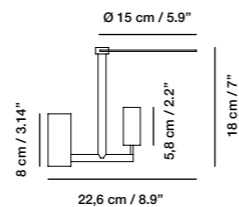

Acabados / Finishes / Finitions / Ausführung

Blanco / Níquel mate
White / Matt nickel
Blanc / Nickel mat
Weiss / Nickel matt

Oro / Oro satinado
Gold / Satin gold
Or / Or satiné
Gold / Satin gold

Negro / Níquel mate
Black / Matt nickel
Noir / Nickel mat
Schwarz / Nickel matt

Negro / Oro satinado
Black / Satin gold
Noir / Or satiné
Schwarz / Satin gold

Materiales / Materials / Matériaux / Materialien

Estructura: metal / Structure: metal /
Structure: métal / Struktur: Metall

Cabezal orientable / Swivel head / Tête orientable /
Schwenkkopf
Sin interruptor / without switch / sans interrupteur /
Kein Lichtschalter