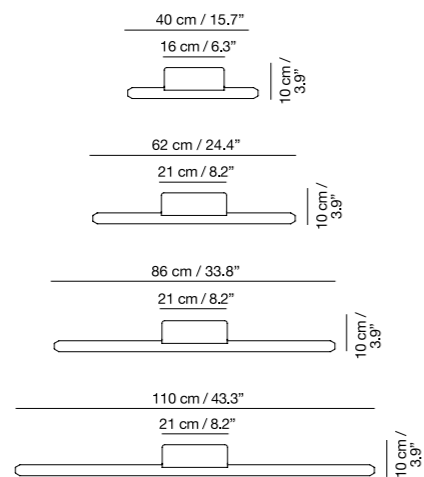

Lineal

GABRIEL TEIXIDÓ
2012

40 cm / 15.7"
62 cm / 24.4"
86 cm / 33.8"
110 cm / 43.3"

LED 2700 K CRI 80
Ángulo de apertura 120° / 120° lighting angle /
Angle d'ouverture de 120° / Abstrahlwinkel 120°
- 40 cm / 15.7": 7 W, 803 Lumen
- 62 cm / 24.4": 11 W, 1262 Lumen
- 86 cm / 33.8": 16 W, 1836 Lumen
- 110 cm / 43.3": 21 W, 2410 Lumen