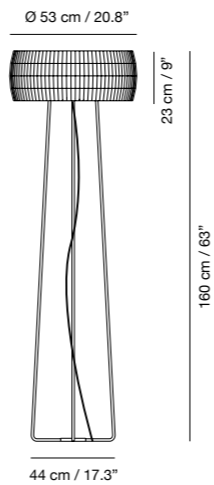

Isamu
NAHTRANG DISSENY
2010

2 x E27 LED

Acabados / Finishes / Finitions / Ausführung

Blanco	Perla	Verde oliva
White	Pearl	Olive green
Blanc	Perle	Vert olive
Weiss	Perle	Olivgrün

Materiales / Materials / Matériaux / Materialien
Metal lacado negro / Black lacquer metal / Métal noir laqué / Weiß Lackiertes Metall
Pantalla encintada / Ribbioned shade / Abat-jour à ruban / Polyesterseide band schirm

Equipado con interruptor / Equipped with switch / Equipé d'un interrupteur / Mit Schalter