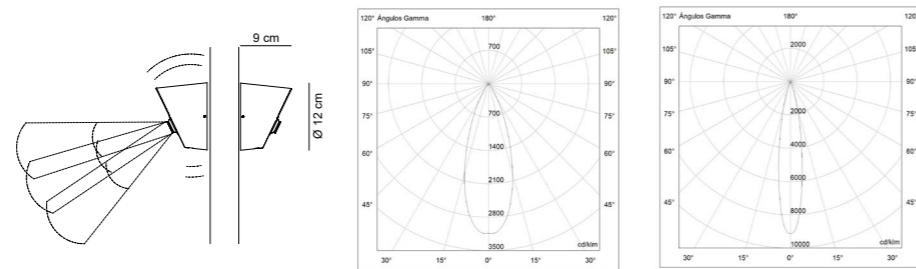

Zoom

TONI CLARIANA
& XAVIER SOLÉ

2020

LED INTEGRADO
3W 80-120 Lumen 3000K - CRI 80
Foco orientable con la apertura del led ajustable
Luz perimetral de ambiente
Interruptores táctiles
USB MAX - 2A

Materiales / Materials / Matériaux / Materialien

Cuerpo: policarbonato y ABS
Superficie de laminado personalizable con mas de 1000 acabados diferentes.
Colores bajo pedido /
Body: polycarbonate and ABS
Customizable laminate surface
With more than 1000 different finishes.
Colors upon request /
Corps: polycarbonate et ABS
Surface stratifiée personnalisable
Avec plus de 1000 finitions différentes.
Couleurs sur demande /
Körper: Polycarbonat und ABS
Anpassbare Laminatoberfläche
Mit mehr als 1000 verschiedenen Ausführungen
Farben auf Anfrage

Acabados / Finishes / Finitions / Ausführung