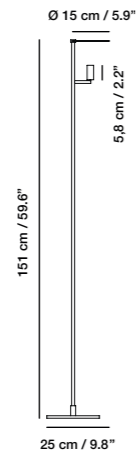

Kelly

JORDI VECIANA
2019