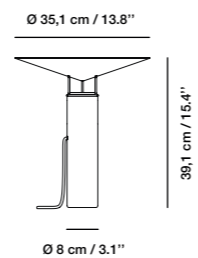

Rebound

DAN YEFFET
2020