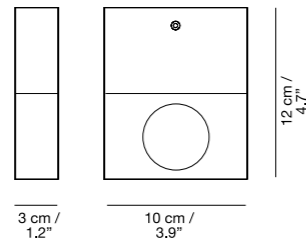

Quadrat

NAHTRANG DISSENY
2012

LED
8 W 650 Lumen 3000K CRI 80
Ángulo de apertura 120° / 120° lighting angle /
Angle d'ouverture de 120° / Abstrahlwinkel 120°

Acabados / Finishes / Finitions / Ausführung

Blanco	Níquel mate	Negro	Oro
White	Matt nickel	Black	Gold
Blanc	Nickel mat	Noir	Or
Weiss	Nickel matt	Schwarz	Gold

Materiales / Materials / Matériaux / Materialien

Fundición de aluminio / Die cast aluminum / Fonte d'aluminium / Aluminumschmelze

*
Giratorio / Turnable / Giratoire / Turnable
Emisión de luz directa o indirecta / Direct or indirect lighting / Eclairage direct ou indirect / Direkte oder indirekte Beleuchtung