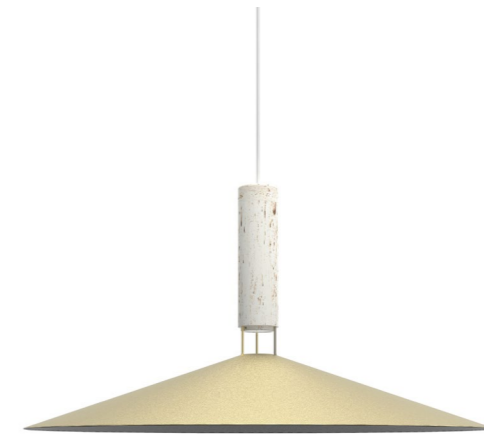

HARRY  
252

HARRY  
254

HARRY  
256

VENUS  
258

CÒDOL  
260

HAPPY  
262

SUSPENSION

# Rebound

DAN YEFFET  
2020

Ø 40 cm / 15.7"  
Ø 80 cm / 31.4"