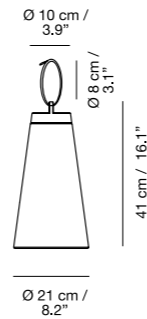

Grande / Large / Grand modèle / Gross