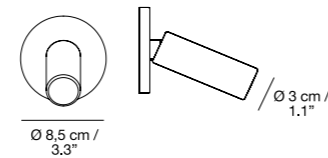

# Jerry

NAHTRANG DISSENY  
2012

**EMPOTRADA / BUILD IN / INTÉGRÉ / EINBAU**  
Con interruptor / With switcher / Avec interrupteur / Mit schalter

**Sin interruptor / Without switcher / Sans interrupteur / Ohne schalter** 12 cm / 4.7"