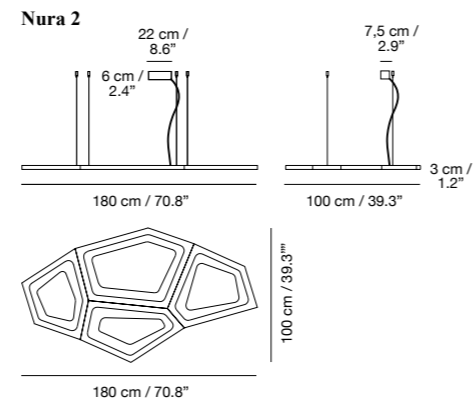

Nura
TONI CLARIANA
2014

NURA 1
NURA 2

Acabados / Finishes / Finitions / Ausführung

Blanco
White
Blanc
Weiss

Materiales / Materials / Matériaux / Materialien
Metal / Metallic / Métal / Metall

LED
- Nura 1: 40 W 4590 Lumen 2700 K CRI 80
- Nura 2: 85 W 10510 Lumen 2700 K CRI 80

208
Wall