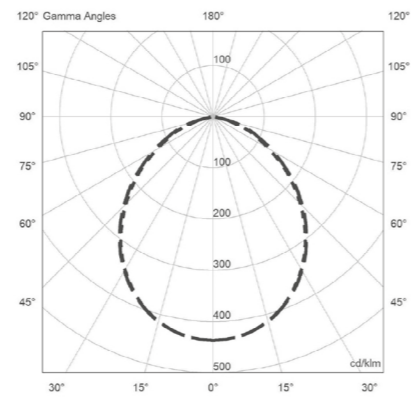

# Colette

NAHTRANG DISSENY

2018

Ø 20 cm / 7.8" Mini  
Ø 40 cm / 15.7"

LED

- Mini:  
6,6 W 654 Lumen 2700 K CRI 90  
- Ø 40 cm / 15.7":  
20 W 220-230 V 1800 Lumen 3000 K CRI 80

Acabados / Finishes / Finitions / Ausführung