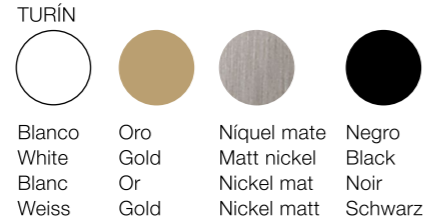

Acabados / Finishes / Finitions / Ausführung