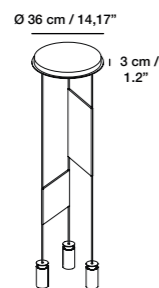

Plafón circular A /
Circular canopy A

Paneles de madera /
Wood panels /