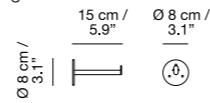

Accesorios / Accessories / Accessoires / Zubehör
Soporte pared / Wall set / Fixation murale /
Wandhalterung