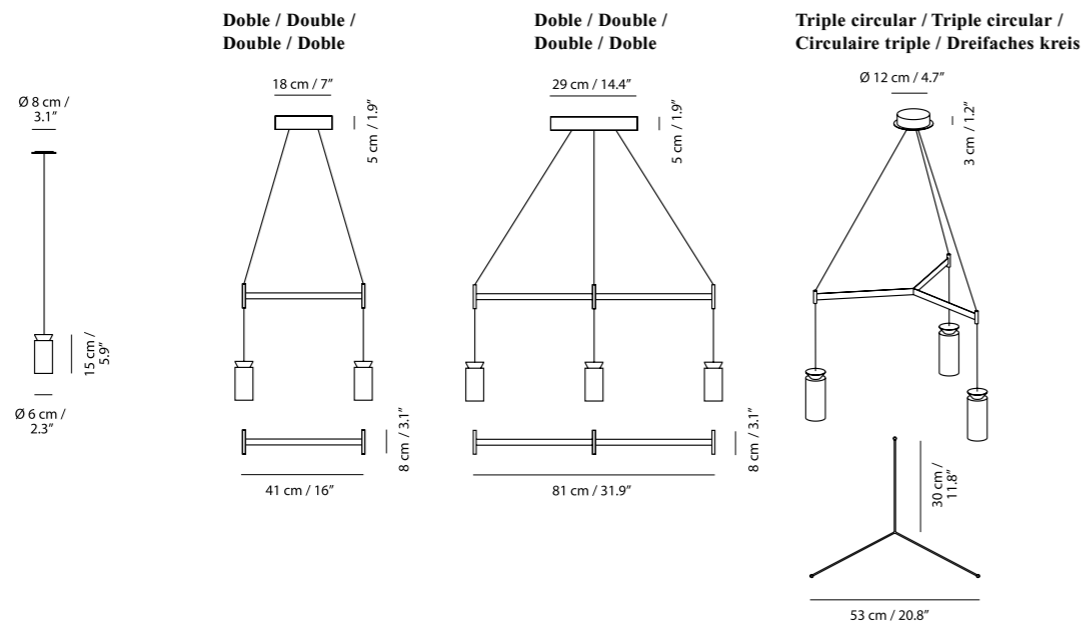

**Triana**  
LAPRODUQTORA  
2018

**Triana**  
LAPRODUQTORA  
2018

**Triana**  
LAPRODUQTORA  
2018

Individual

Con accesorios

LED  
GU10 10 W 3000 K 900 Lumen

\*Dimerizable bajo pedido  
Dimming upon request  
Dimmable sur demande  
Dimmen auf Anfrage