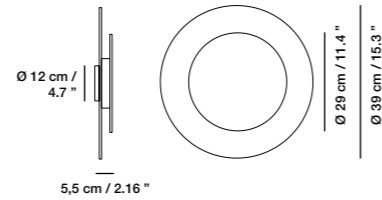

# Parme

CARPYEN  
2019

Ø 30 cm / 11.8"  
Ø 39 cm / 15.3"

Acabados / Finishes / Finitions / Ausführung

Blanco  
White  
Blanc  
Weiss

Oro  
Gold  
Or  
Gold

Materiales / Materials / Matériaux / Materialien

Estructura: metal / Structure: metal /  
Structure: métal / Struktur: Metall