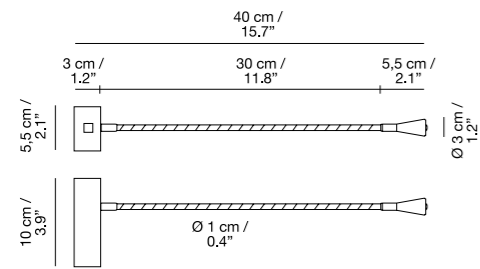

Evo

DAIFUKU DESIGNS
2010

Flexión máxima 90° /
Maximum flexion 90° /
Flexion maximale à 90° /
Maximale winkel 90°