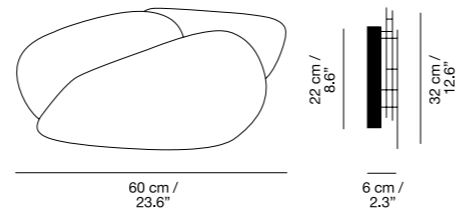

Pedra

VICENT CLAUSELL
& ELOY QUIERO

2013

LED
25 W 2290 Lumen 2700 K CRI 80

Acabados / Finishes / Finitions / Ausführung

Blanco
White
Blanc
Weiss

Oro
Gold
Or
Gold

Materiales / Materials / Matériaux / Materialien

Estructura metálica formada por lamas superpuestas / Metal structure made of overlapping slats / Structure métal, plaques qui se superposent / Metallstruktur von überlappenden Lamellen

Luz indirecta y escultural / Indirect and sculptural light / Lumière indirecte et sculpturale / Indirekten und sculturales licht