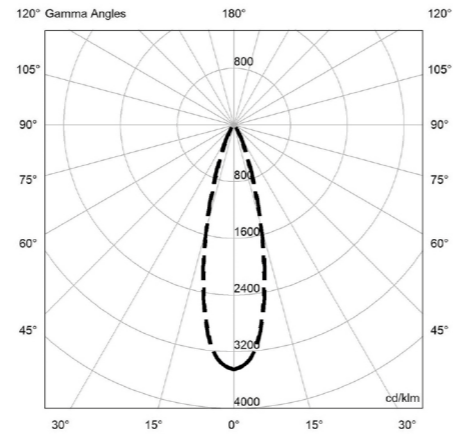

Weekend

DAIFUKU DESIGNS
2010

WEEKEND

WEEKEND 1

**Flexión máxima 90° /
Maximum flexion 90° /
Flexion maximale à 90° /
Maximale winkel 90°**

WEEKEND
WEEKEND 1 (1 flexo)*

Base:

E27 LED

Flexo (Weekend 1):

LED

2 W 100 Lumen 3000K CRI 80

color cálido / warm colour / couleur chaude /
warmes licht

Ángulo de apertura 80° / 80° lighting angle /
Angle d'éclairage de 80° / Abstrahlwinkel 80°

Acabados / Finishes / Finitions / Ausführung

Blanco / White / Blanc / Weiss
Cromo / Chrome / Chrom
Níquel mate / Matt nickel / Nickel mat / Nickel matt

Pantallas / Shades / Abat-jours / Schirm

Blanco / White / Blanc / Weiss
Beige / Beige
Negro / Black / Noir / Schwarz

Materiales / Materials / Matériaux / Materialien

Estructura metálica / Metallic structure / Structure
métallique / Metall struktur
Pantalla: algodón / Shade: cotton / Abat-jour: coton
/ Schirm: baumwolle

*

WEEKEND 1:
2 Interruptores en la base / Switches on the base /
2 Interrupteurs sur la base / 2 Schalter an der basis