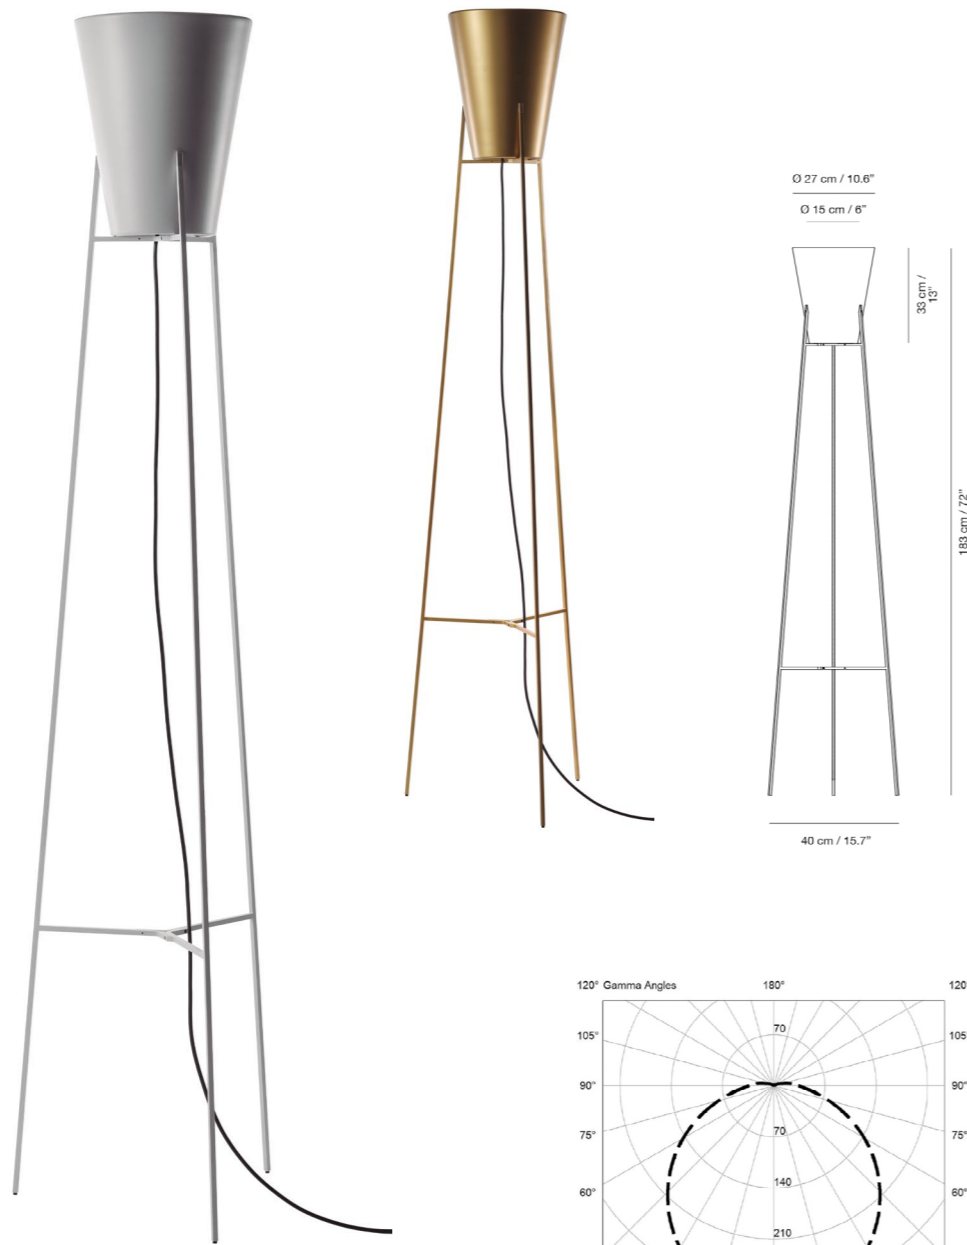

Sputnik

GABRIEL TEIXIDÓ

2016

Acabados / Finishes / Finitions / Ausführung

Blanco White Blanc Weiss	Oro Gold Or Gold	Negro Black Noir Schwarz

Materiales / Materials / Matériaux / Materialien

Estructura: metal lacado / Structure: metal lacquered / Structure: métal laqué / Struktur: metall laquiert

Doble encendido: superior e inferior /
Double lighting: upper and lower /
Double éclairage: haut et bas /
Doppelbeleuchtung: oben und unten

Equipado con dimmer / Equipped with dimmer /
Equipé d'un dimmer / Mit dimmer

LED
- Superior / Upper / Supérieur / Obere
32 W 3110 Lumen 3000 K 80 CRI
- Inferior / Lower / Bas / Unter
18 W 1870 Lumen 3000 K 80 CRI