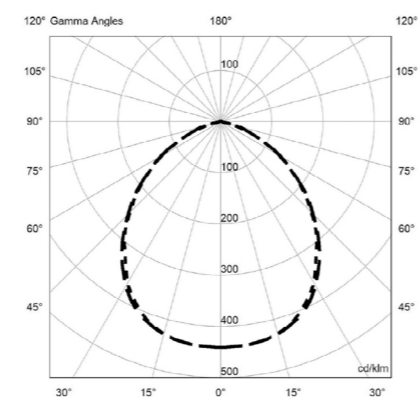

Tema

GABRIEL TEIXIDÓ
1986

LED
6,6 W max. 540 Lumen 2700K CRI 90
Ângulo de abertura 120° / 120° lighting angle /
Angle d'ouverture 120° / Abstrahlwinkel 120°

Acabados / Finishes / Finitions / Ausführung

Negro
Black
Noir
Schwarz

Oro satinado
Satin gold
Or satiné
Satin gold

Níquel mate
Matt nickel
Nickel mat
Nickel matt

Blanco
White
Blanc
Weiss

Materiales / Materials / Matériaux / Materialien

Metal / Metallic / Métal / Metall

Lámpara articulada / Joined lamp / Lampadaire articulé / Gelenk leuchte
Brazo abatible / Folding arm / Bras articulé / Faltarm
Cabezal orientable / Swivel head / Tête orientable / Schwenkkopf

Equipado con interruptor / Equipped with switch /
Equipé d'un interrupteur / Mit Schalter