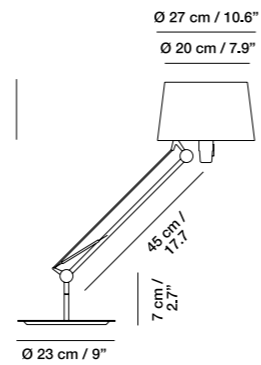

Lektor

GABRIEL TEIXIDÓ
2010

E27 LED

Acabados / Finishes / Finitions / Ausführung

Blanco
White
Blanc
Weiss

Gris piedra
Gris piedra
Gris pierre
Stein grau

Pantallas / Shades / Abat-jours / Schirm

Blanco
White
Blanc
Weiss

Materiales / Materials / Matériaux / Materialien

Metal / Metal / Métal / Metall
Pantalla: policarbonato / Shade: white polycarbonate / Abat-jour: polycarbonate blanc / Schirm: Polycarbonat

Brazo abatible y giratorio / Adjustable and movable arm / Bras repliable et giratoire / Arm faltbar und Schwenkbar

Interruptor en el portalámparas / On-off switch on the lampholder / Interrupteur sur la douille / Schalter an der fassung

124
Floor

232
Wall