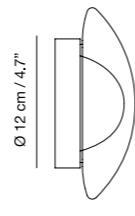

Ø 12 cm / 4.7"

8 cm /
3.1"

CE LED IP54

Materiales / Materials / Matériaux / Materialen

Cristal
Glass
Verre
Glas

LED
GX53 6 W 500 Lumen 3000 K