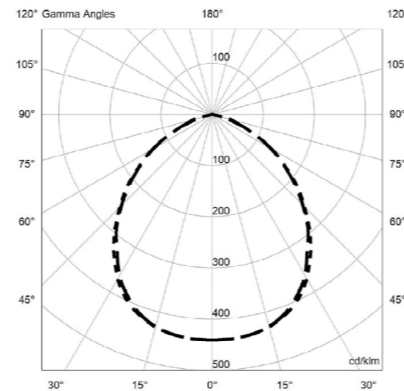

**Flexión máxima 90° /
Maximum flexion 90° /
Flexion maximale à 90° /
Maximale winkel 90°**