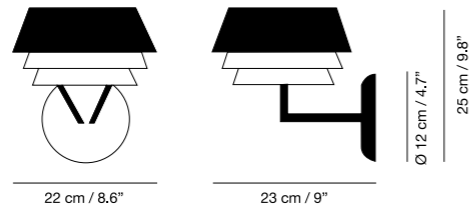

LED R7S 118 mm 1x15 W

Acabados / Finishes / Finitions / Ausführung

Plomo metalizado
Metallic lead
Gris metallisé
Bleimetall

Negro
Black
Noir
Schwarz

Materiales / Materials / Matériaux / Materialien

Metal / Metal / Métal / Metall

92
Floor