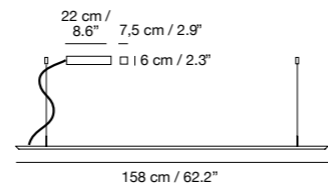

Materiales / Materials / Matériaux / Materialien
Aluminio / Aluminum / Aluminium / Aluminium

Cable ajustable en acero inoxidable de 2,5 m (98.4")
de largo / Adjustable inox steel cable up to 2,5 m
(98.4") length / Câble ajustable en acier inoxydable
de 2,5 m (98.4") de long / Einstelbare Kabel aus
Edelstahl bis 2,5 m (98.4") lange

104 Floor
164 Table
212 Wall