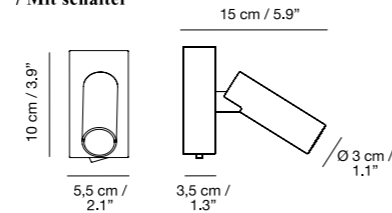

SUPERFICIE / SURFACE / SURFACE / OBERFLÄCHE
Con interruptor / With switcher / Avec interrupteur / Mit schalter