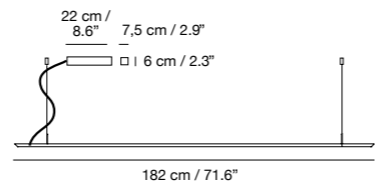

Materiales / Materials / Matériaux / Materialien
Aluminio / Aluminum / Aluminium / Aluminium

Cable ajustable en acero inoxidable de 2,5 m (98.4")
de largo / Adjustable inox steel cable up to 2,5 m
(98.4") length / Câble ajustable en acier inoxydable
de 2,5 m (98.4") de long / Einstelbare Kabel aus
Edelstahl bis 2,5 m (98.4") lange

104 Floor
164 Table
212 Wall