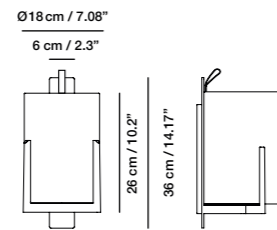

Greta

GABRIEL TEIXIDÓ
2019