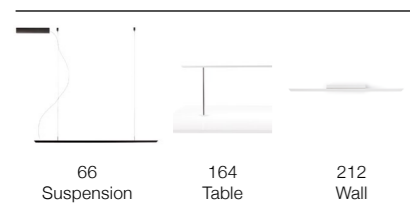

LED
20 W 2400 Lumen 2700 K CRI 80