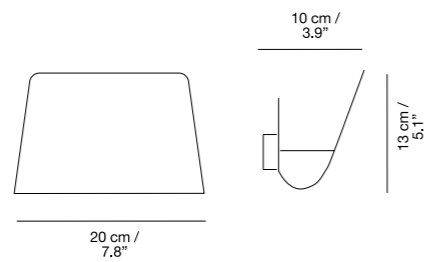

House

GABRIEL TEIXIDÓ
2012

LED
12 W 1440 Lumen 2700 K CRI 80

Acabados / Finishes / Finitions / Ausführung

Blanco
White
Blanc
Weiss

Níquel mate
Matt nickel
Nickel mat
Nickel matt

Materiales / Materials / Matériaux / Materialien

Metal / Metal / Métal / Metall

Luz indirecta / Indirect lighting / Lumière indirecte /
Indirektes Licht