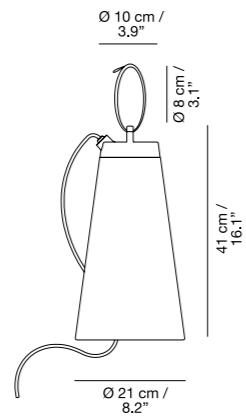

Sasha

NAHTRANG DISSENY
2011