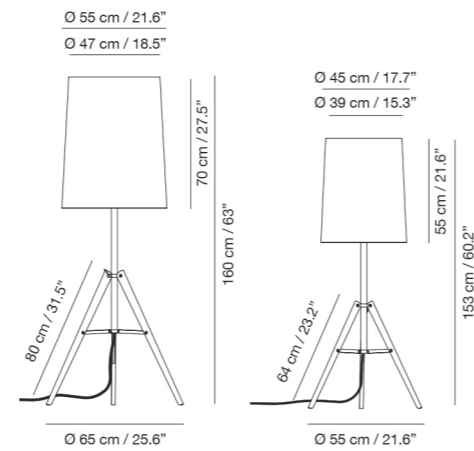

Pantalla / Shade / Écran / Schirm

Lino: beige / Linen: beige / Lin: beige / Leinen: beige
Fibra natural / Natural fiber / Fibre naturelle / Naturfasern