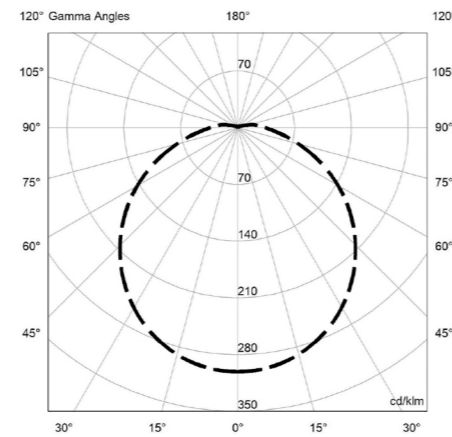

Sky

NAHTRANG DISSENY
2018

LED
32 W 3110 Lumen 3000 K CRI 80

Acabados / Finishes / Finitions / Ausführung

EXTERIOR / OUTSIDE / EXTÉRIEUR / ÄUSSERE

Blanco
White
Blanc
Weiss

Negro
Black
Noir
Schwarz

INTERIOR / INSIDE / INTÉRIEUR / INNERE

Blanco
White
Blanc
Weiss

Oro
Gold
Or
Gold

Materiales / Materials / Matériaux / Materialien

Estructura: metal / Structure: metal / Structure:
métal / Struktur: Metall
Pantalla: cristal opal blanco / Shade: white opal
glass / Abat-jour: verre opal blanc / Schirm: weiss
opalem glas