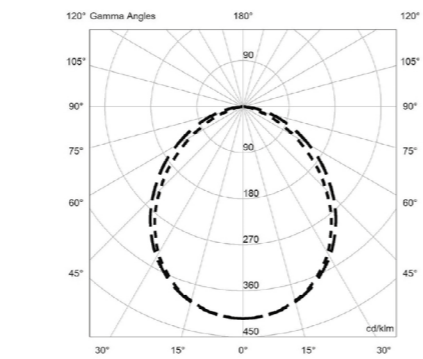

Materiales / Materials / Matériaux / Materialien
Aluminio / Aluminum / Aluminium / Aluminium

Fijación a la mesa mediante dos arandelas tipo sándwich / Fix table system with two sandwich rings / Fixation sur la table / Befestigung an den Tisch mit zwei Ringe Typus sandwich

Equipado con interruptor / Equipped with switch / Equipé d'un interrupteur / Mit Schalter