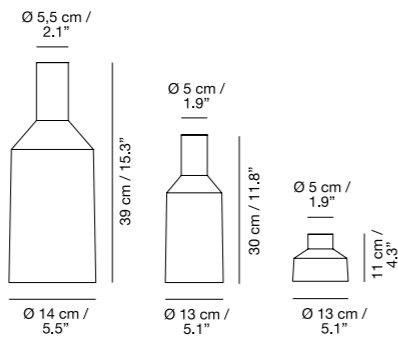

# Alabast

JORDI VECIANA  
2016

h39 cm / 15.3"  
h30 cm / 11.8"  
h11 cm / 4.3"

LED  
2W 230 Lumen 2700 K CRI 80

Acabados / Finishes / Finitions / Ausführung

Alabastro  
Alabaster  
Albâtre  
Alabaster

Materiales / Materials / Matériaux / Materialien