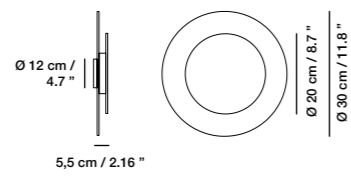

# Parme

CARPYEN  
2019

Ø 30 cm / 11.8"  
Ø 39 cm / 15.3"

Acabados / Finishes / Finitions / Ausführung

Blanco  
White  
Blanc  
Weiss

Oro  
Gold  
Or  
Gold

Materiales / Materials / Matériaux / Materialien

Estructura: metal / Structure: metal /  
Structure: métal / Struktur: Metall