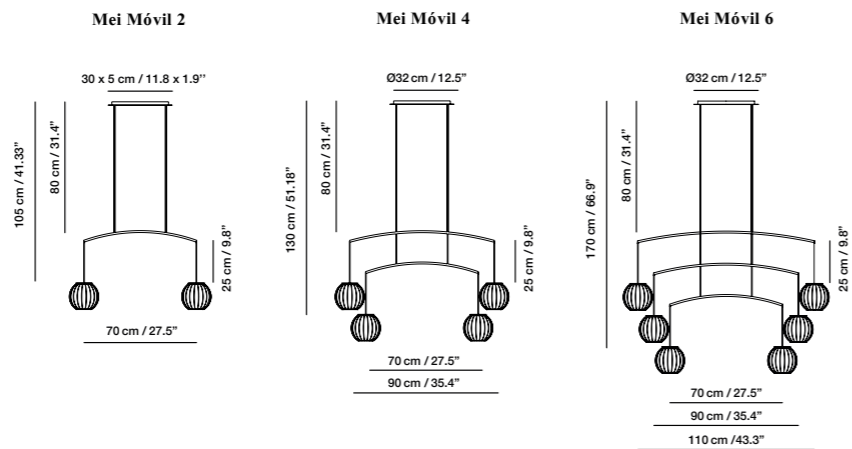

Mei A & B: E27 LED
Mei C: E27 Bajo consumo espiral

Acabados / Finishes / Finitions / Ausführung

Blanco White Blanc Weiss	Negro Black Noir Schwarz	Oro Gold Or Gold

Materiales / Materials / Matériaux / Materialien

Estructura: metal / Structure: metal /
Structure: métal / Struktur: Metall

Difusor de porcelana / Porcelain diffuser
Diffuseur en porcelaine / Porzellandiffusor

136
Table

186
Wall