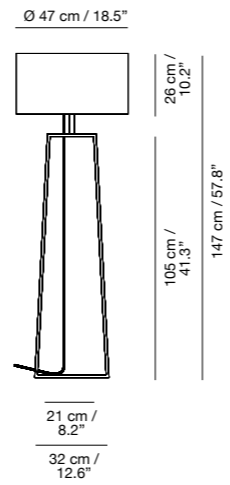

IN / OUTDOOR

Tiffany 2

NAHTRANG DISSENY

2014