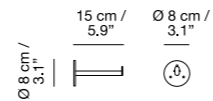

Accesorios / Accessories / Accessoires / Zubehör

Soporte pared / Wall set / Fixation murale / Wandhalterung