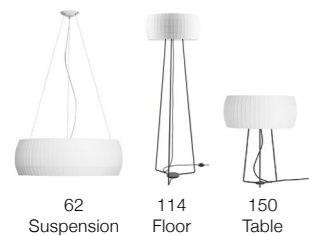

Isamu

NAHTRANG DISSENY
2010

Ø 53 cm / 20.8"
Ø 77 cm / 30.3"
Ø 118 cm / 46.5"

Ø 53 cm / 20.8": 2xE27 LED
Ø 77 cm / 30.3": 2xE27 LED
Ø 118 cm / 46.5": 4xE27 LED

Acabados / Finishes / Finitions / Ausführung

Materiales / Materials / Matériaux / Materialien

Metal lacado blanco / White lacquer metal /
Métal blanc laqué / Weiß Lackiertes Metall
Pantalla encintada / Ribboned shade / Abat-jour
à ruban / Polyesterseide band schirm
Difusor: policarbonato blanco / Difuser: white
polycarbonate / Diffuseur: polycarbonate blanc/
Weißen Polycarbonat-Diffusor