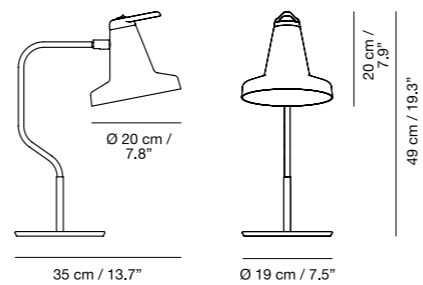

Garçon
NUTCREATIVES
2014

Acabados / Finishes / Finitions / Ausführung

Beige Cobre Verde menta Negro
Beige Copper Mint green Black
Beige Cuivre Vert d'eau Noir
Beige Kupfer Mint grün Schwarz

Materiales / Materials / Matériaux / Materialien
Metal / Metal / Métal / Metall

Interruptor en el reflector / On-off switch on the reflector / Interrupteur sur le réflecteur / Schalter an der reflektor

88
Floor

196
Wall