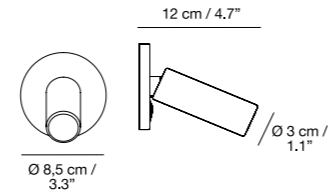

# Jerry

NAHTRANG DISSENY  
2012

**EMPOTRADA / BUILD IN / INTÉGRÉ / EINBAU**  
Con interruptor / With switcher / Avec interrupteur / Mit schalter

**Sin interruptor / Without switcher / Sans interrupteur / Ohne schalter** 12 cm / 4.7"