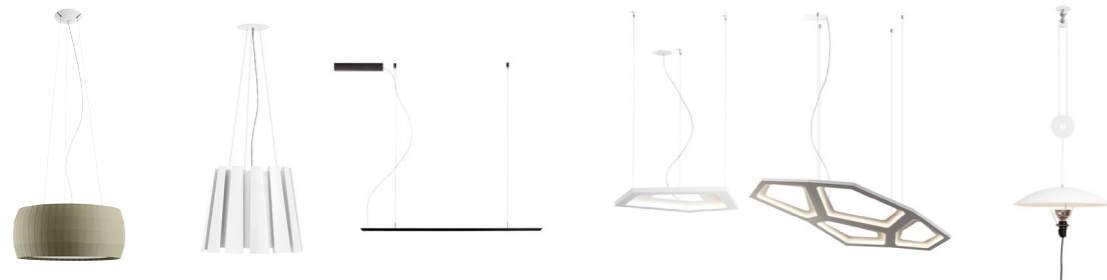

# Projects

**PRODUCT**

Colgantes  
Suspension lamps  
Suspensions  
Hängeleuchten

REBOUND 30 MEI 32 MEI MÓVIL 36 TRIANA 40 TRIANA 42 COLETTE 50 NEIL 54 MANDARINA 58

ISAMU 62 TWIST 64 LINEAL 66 NURA 68 MACAO 72

ROBINSON 74 PIPPET 76 WOODY 80 AITANA 82

Pies de suelo  
Floor lamps  
Lampadaires  
Hängeleuchten

KELLY 86 GARÇON 88 GALA 92 CARLA 94 GRETA 96 TEMA 100 LINEAL 104 SPUTNIK 106

TRIPOD 108 ROBIN 112 ISAMU 114 NIRVANA 116 TIFFANY 1 118 GALILEA 120