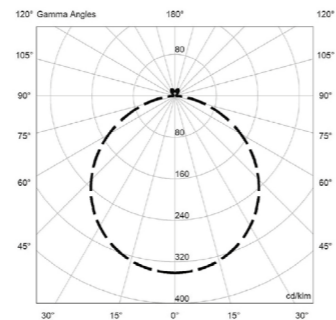

INTERIOR / INSIDE / INTÉRIEUR / INNERE

Blanco Oro Cobre Azul gris
White Gold Copper Blue grey
Blanc Or Cuivre Gris bleu
Weiss Gold Kupfer Blau grau

Materiales / Materials / Matériaux / Materialien

Estructura: metal / Structure: metal / Structure: métal / Struktur: Metall
Pantalla: cristal opal blanco / Shade: white opal glass / Abat-jour: verre opal blanc / Schirm: weiss opalem glas