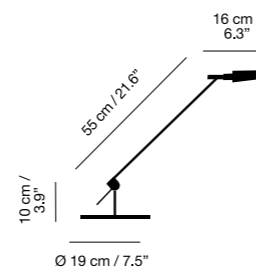

Tema

GABRIEL TEIXIDÓ
1986

LED
6,6 W max. 540 Lumen 2700K CRI 90
Ângulo de abertura 120° / 120° lighting angle /
Angle d'ouverture 120° / Abstrahlwinkel 120°

Acabados / Finishes / Finitions / Ausführung

Negro
Black
Noir
Schwarz

Oro satinado
Satin gold
Or satiné
Satin gold

Níquel mate
Matt nickel
Nickel mat
Nickel matt

Blanco
White
Blanc
Weiss

Materiales / Materials / Matériaux / Materialien

Metal / Metallic / Métal / Metall

Lámpara articulada / Joined lamp / Lampadaire articulé / Gelenk leuchte
Brazo abatible / Folding arm / Bras articulé / Faltarm
Cabezal orientable / Swivel head / Tête orientable / Schwenkkopf

Equipado con interruptor / Equipped with switch /
Equipé d'un interrupteur / Mit Schalter