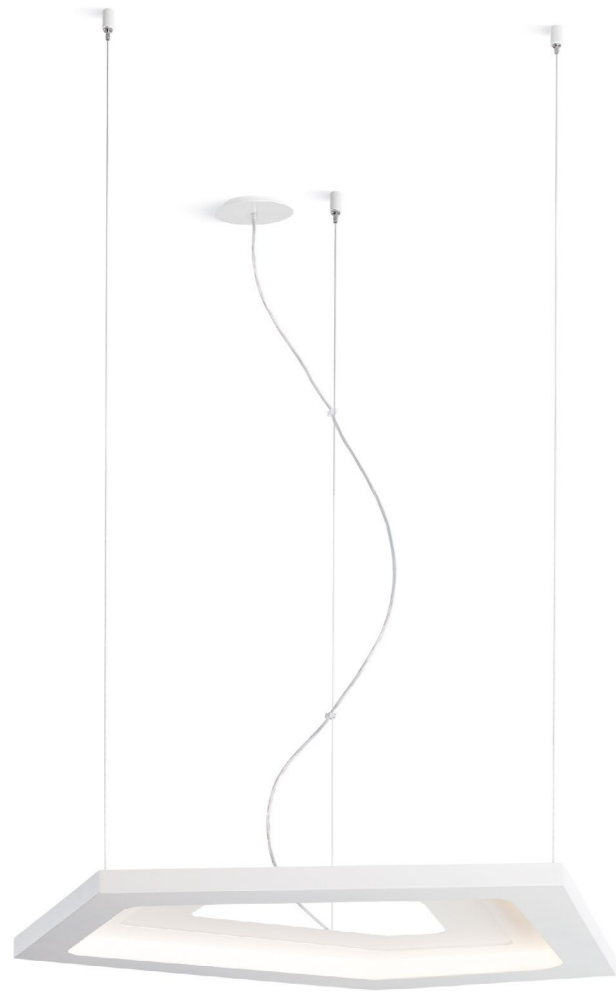

Nura
TONI CLARIANA
2014

Nura 1