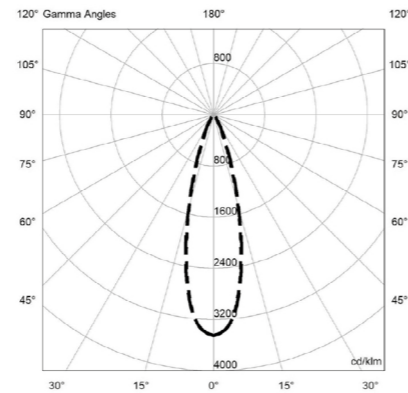

Acabados / Finishes / Finitions / Ausführung

Blanco	Niquel mate
White	Matt nickel
Blanc mat	Nickel mat
Weiss	Nickel matt

Pantallas / Shades / Abat-jours / Schirm

Blanco	Beige	Negro
White	Beige	Black
Blanc	Beige	Noir
Weiss	Beige	Schwarz

Materiales / Materials / Matériaux / Materialien

- Estructura: metal / Structure: metal / Structure: métal / Struktur: Metall
- Pantalla: algodón / Shade: cotton / Abat-jour : coton / Schirm: Baumwolle

Interruptores en la base / Switches on the base / Interrupteurs sur la base / Schalter an der basis

Pantalla cuadrada / Square shade / Abat-jour carré / Quadratische schirme
Pantalla redonda / Round shade / Abat-jour rond / Runde schirm

Hotel-python

DAIFUKU DESIGNS
2005

E14 LED

FLEXO
LED:
1x2 W 100 Lumen 3000 K CRI 80
color cálido / warm colour / couleur chaude
/ warmes licht
Ángulo de apertura 80° / 80° lighting angle /
Angle d'éclairage de 80° / Abstrahlwinkel 80°