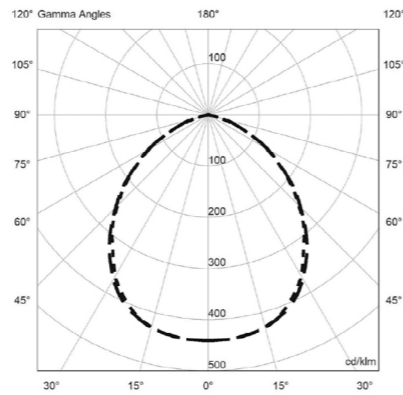

Acabados / Finishes / Finitions / Ausführung

Materiales / Materials / Matériaux / Materialien
Metal / Metallic / Métal / Metall

Lámpara articulada / Joined lamp /
Lampadaire articulé / Gelenk leuchte
Brazo abatible / Folding arm /
Bras repliable / Faltarm
Cabezal orientable / Swivel head /
Tête orientable / Schwenkkopf
Equipado con interruptor / Equipped with switch /
Equipé d'un interrupteur / Mit Schalter