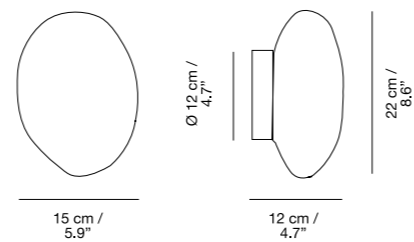

IN / OUTDOOR

Còdol

JORDI PEÑARANDA
2012