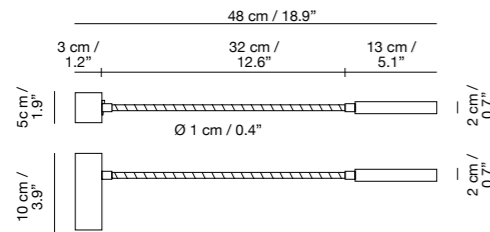

Snaik

DAIFUKU DESIGNS
2007