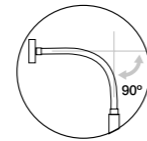

**Flexión máxima 90° /
Maximum flexion 90° /
Flexion maximale à 90° /
Maximale winkel 90°**