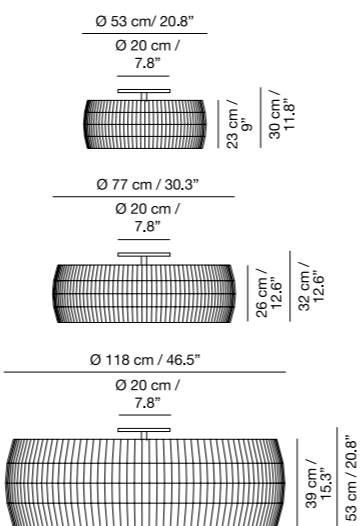

# Isamu

NAHTRANG DISSENY  
2010

Ø 53 cm / 20.8"  
 Ø 77 cm / 30.3"  
 Ø 118 cm / 46.5"

  
 Ø 53 cm / 20.8": 2xE27 LED  
 Ø 77 cm / 30.3": 2xE27 LED  
 Ø 118 cm / 46.5": 4xE27 LED