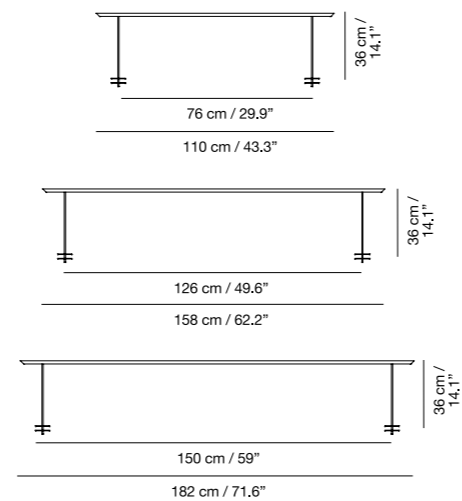

Lineal biblo

GABRIEL TEIXIDÓ
2012

110 cm / 43.3"
158 cm / 62.2"
182 cm / 71.6"

LED 2700 K CRI 80
Ángulo de apertura 120° / 120° lighting angle
/ Angle d'ouverture 120° / Abstrahlwinkel 120°
- 110 cm / 43.3": 14 W, 1500 Lumen
- 158 cm / 62.2": 23 W, 2590 Lumen
- 182 cm / 71.6": 27 W, 3025 Lumen

Acabados / Finishes / Finitions / Ausführung

Blanco	Níquel mate	Negro
White	Matt nickel	Black
Blanc	Nickel mat	Noir
Weiss	Nickel matt	Schwarz

Materiales / Materials / Matériaux / Materialien
Aluminio / Aluminum / Aluminium / Aluminium

Fijación a la mesa mediante dos arandelas tipo sándwich / Fix table system with two sandwich rings / Fixation sur la table / Befestigung an den Tisch mit zwei Ringe Typus sandwich

Equipado con interruptor / Equipped with switch / Equipé d'un interrupteur / Mit Schalter