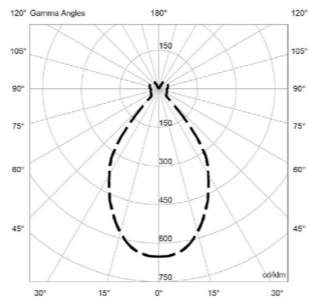

# Neil

XAVIER SOLÉ  
2016

- Ø 11 cm / 4.3"
- Ø 15 cm / 5.9"
- Ø 21 cm / 8.2"
- Ø 25 cm / 9.8"
- Ø 32 cm / 12.5"

LED Neil Ø11/15/21 cm  
6,6 W 654 Lumen 2700 K CRI 90  
LED Neil Ø25/32 cm  
10 W 910 Lumen 2700K CRI 90