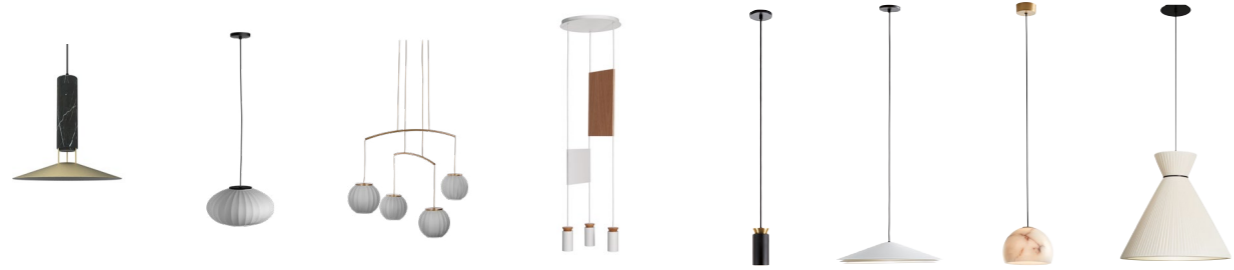

# Projects

**PRODUCT**

Colgantes  
Suspension lamps  
Suspensions  
Hängeleuchten

REBOUND 30 MEI 32 MEI MÓVIL 36 TRIANA 40 TRIANA 42 COLETTE 50 NEIL 54 MANDARINA 58

ISAMU 62 TWIST 64 LINEAL 66 NURA 68 MACAO 72