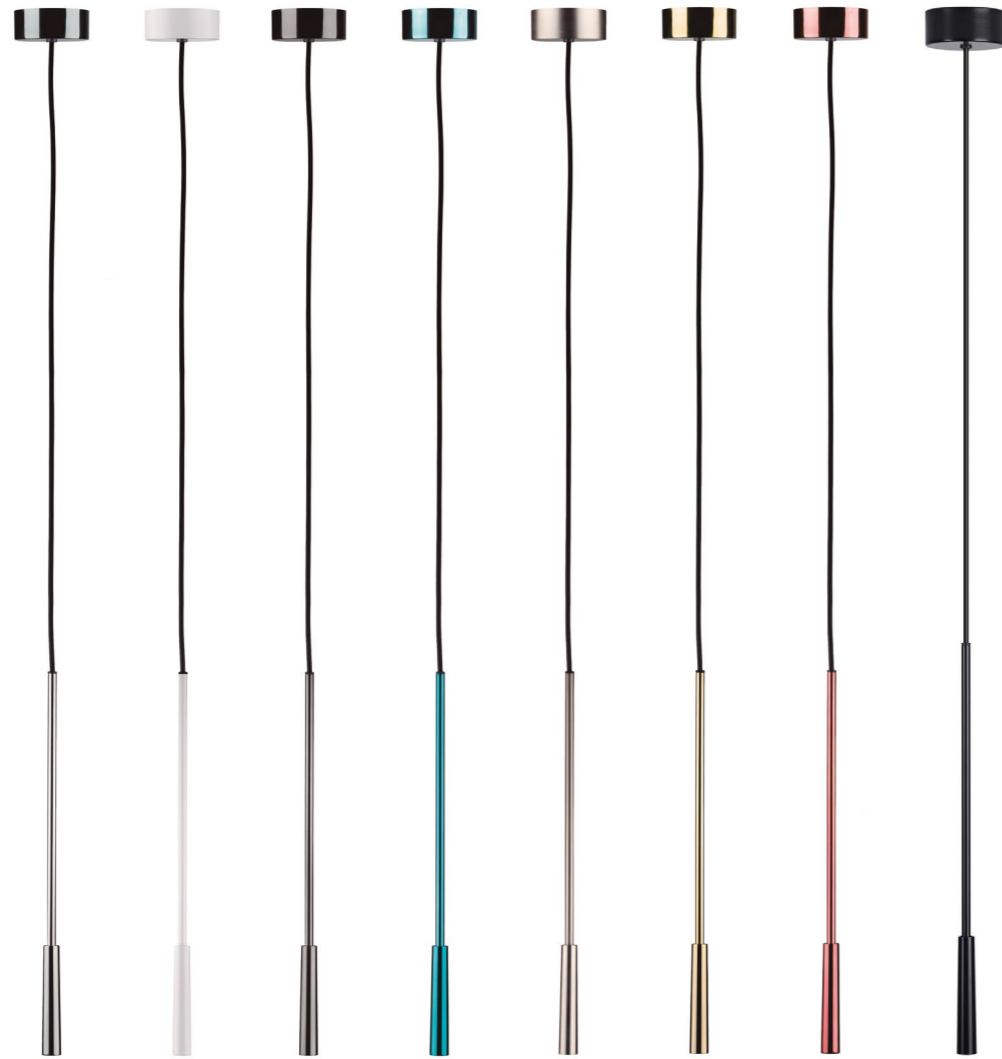

Pippet
NAHTRANG DISSENY
2015