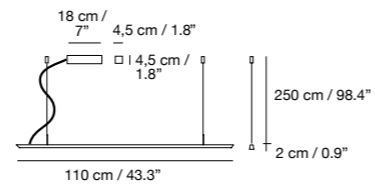

Materiales / Materials / Matériaux / Materialien
Aluminio / Aluminum / Aluminium / Aluminium

Cable ajustable en acero inoxidable de 2,5 m (98.4")
de largo / Adjustable inox steel cable up to 2,5 m
(98.4") length / Câble ajustable en acier inoxydable
de 2,5 m (98.4") de long / Einstelbare Kabel aus
Edelstahl bis 2,5 m (98.4") lange

104 Floor
164 Table
212 Wall