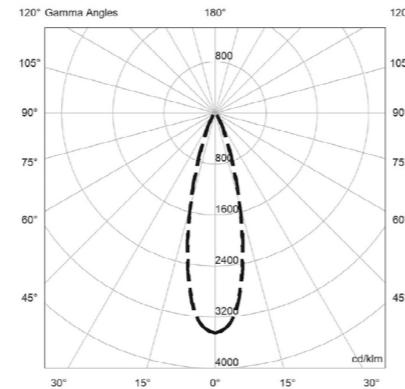

**Flexión máxima 90° /
Maximum flexion 90° /
Flexion maximale à 90° /
Maximale winkel 90°**

Oliver

GABRIEL TEIXIDÓ
2011

LED
1x2 W 100 Lumen CRI 80
3000K color cálido / warm colour / couleur
chaude / warmes licht
Ángulo de apertura 80° / 80° lighting angle /
Angle d'ouverture de 80° / Abstrahlwinkel 80°

Acabados / Finishes / Finitions / Ausführung

Blanco	Cromo	Niquel mate	Negro
White	Chrome	Matt nickel	Black
Blanc	Chrome	Nickel mat	Noir
Weiss	Chrom	Nickel matt	Schwarz

Materiales / Materials / Matériaux / Materialien

Metal / Metal / Métal / Metall

Interrupción en la base / Switch on the base /
Interrupteur sur la base / Schalter an der basis