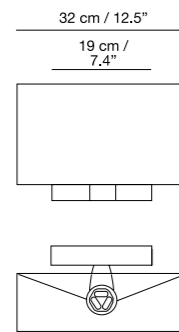

Weekend

DAIFUKU DESIGNS
2010

WEEKEND

WEEKEND 1

**Flexión máxima 90° /
Maximum flexion 90° /
Flexion maximale à 90° /
Maximale winkel 90°**

WEEKEND
WEEKEND 1 (1 flexo)*

Base:

E27 LED

Flexo (Weekend 1):

LED

2 W 100 Lumen 3000K CRI 80

color cálido / warm colour / couleur chaude /
warmes licht

Ángulo de apertura 80° / 80° lighting angle /
Angle d'éclairage de 80° / Abstrahlwinkel 80°

Acabados / Finishes / Finitions / Ausführung

Blanco / White / Blanc / Weiss
Cromo / Chrome / Chrom
Níquel mate / Matt nickel / Nickel mat / Nickel matt

Pantallas / Shades / Abat-jours / Schirm

Blanco / White / Blanc / Weiss
Beige / Beige
Negro / Black / Noir / Schwarz

Materiales / Materials / Matériaux / Materialien

Estructura metálica / Metallic structure / Structure
métallique / Metall struktur
Pantalla: algodón / Shade: cotton / Abat-jour: coton
/ Schirm: baumwolle

*

WEEKEND 1:
2 Interruptores en la base / Switches on the base /
2 Interrupteurs sur la base / 2 Schalter an der basis