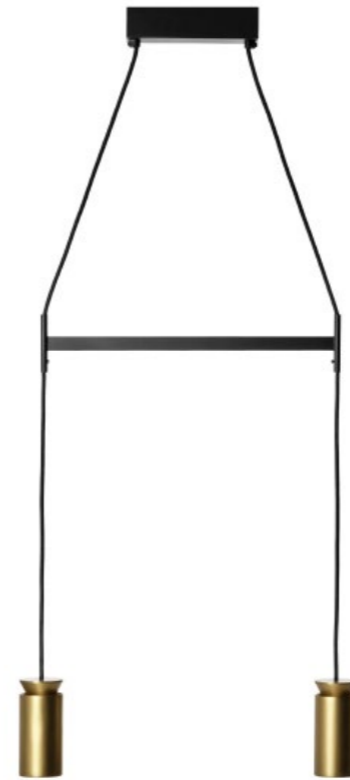

Materiales / Materials / Matériaux / Materialien

Estructura: metal / Structure: metal / Structure: métal / Struktur: Metall