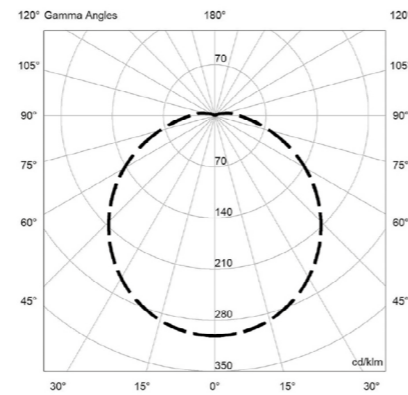

Sputnik

GABRIEL TEIXIDÓ

2016

Acabados / Finishes / Finitions / Ausführung

Blanco White Blanc Weiss	Oro Gold Or Gold	Negro Black Noir Schwarz

Materiales / Materials / Matériaux / Materialien

Estructura: metal lacado / Structure: metal lacquered / Structure: métal laqué / Struktur: metall laquiert

Doble encendido: superior e inferior /
Double lighting: upper and lower /
Double éclairage: haut et bas /
Doppelbeleuchtung: oben und unten

Equipado con dimmer / Equipped with dimmer /
Equipé d'un dimmer / Mit dimmer

LED
- Superior / Upper / Supérieur / Obere
32 W 3110 Lumen 3000 K 80 CRI
- Inferior / Lower / Bas / Unter
18 W 1870 Lumen 3000 K 80 CRI