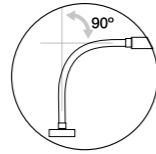

Flexión máxima 90° /
Maximum flexion 90° /
Flexion maximale à 90° /
Maximale winkel 90°