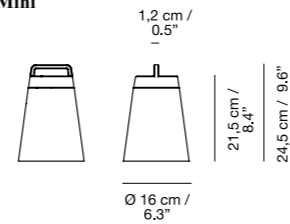

IN / OUTDOOR

Sasha -battery

NAHTRANG DISSENY
2011

Mini

Grande / Large / Grand modèle / Gross

Accesorios / Accessories / Accessoires / Zubehör

Soporte pared / Wall set / Fixation murale / Wandhalterung

Soporte pie / Floor support / Structure pour lampadaire / Fuß Struktüre

Mini
Grande / Large / Grand modèle / Gross

LED
2,5 W 290 Lumen 3000 K CRI 80

Alimentación / Feeding / Alimentation / Ladung

Funcionamiento por batería. Recarga por base inductiva / Battery operation. Recharging by inductive base / Fonctionne avec batterie. Recharge: sur base inductive / Funktioniert mit Batterie. Lädt über Induktion (ohne Kabel)
Bateria: autonomía de 8h aprox. / Battery: autonomy of 8h approx. / Batterie: autonomie 8h environ / Batterie: ungefähr 8 std. autonomie

Acabados / Finishes / Finitions / Ausführung

Blanco White	Rojo vino Red wine	Verde oliva Green olive
Blanc Weiss	Bordeaux Wein rot	Vert olive Olive grün

Materiales / Materials / Matériaux / Materialien

Aluminio lacado / Aluminum painted / Aluminium peint / Lackiertes aluminium
Pantalla: polietileno blanco / Lampshade: white polyethylene / Abat-jour: polyéthylène blanc / Schirm: weiss polyethylen
Brida: silicona transparente / Strap: transparent silicone / Bride: silicone transparent / Flansch: transparentem silikonDimbar

Accesorios / Accessories / Accessoires / Zubehör

- Soporte pared / Wall set / Fixation murale / Wandhalterung
- Soporte pie / Floor support / Structure pour lampadaire / Fuß Struktüre

*Dimerizable / Dimming / Dimmable / Dimbar
Interruptor dimable / Swicht dimm / Interrupteur dimmable / Dimmbare schalter
Mando a distancia incluido / Remote control included / Télécommande incluse / Fernbedienung inklusive