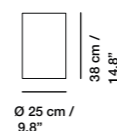

Triana

LAPRODUQTORA
2020

LED
GU10 10 W 3000 K 900 Lumen

*Dimerizable bajo pedido
Dimming upon request
Dimmable sur demande
Dimmen auf Anfrage

Acabados / Finishes / Finitions / Ausführung

Blanco / White / Blanc / Weiss
Níquel mate / Matt nickel / Nickel mat / Nickel matt
Negro / Black / Noir / Schwarz

Paneles / Panels / Panneaux / Platten

Roble natural / Natural oak / Chêne / Natürliche Eiche
Negro / Black / Noir / Schwarz
Blanco / White / Blanc / Weiss

Materiales / Materials / Matériaux / Materialien

Estructura: metal / Structure: metal /
Structure: métal / Struktur: Metall
Paneles: madera / Panels: wood
Panneaux: bois / Platten: Holz

Accesorios / Accessories / Accessoires / Zubehör

- Triple lineal / Triple linear /
Triple linéaire / Lineares Dreifach
- Triple circular / Triple circular /
Circulaire triple / Dreifaches kreis
- Lineal recto / Linear straight /
linéaire droit / gerade linear
- Lineal zig-zag / Linear zig-zag /
Linéaire zig-zag / Linearer Zick-Zack