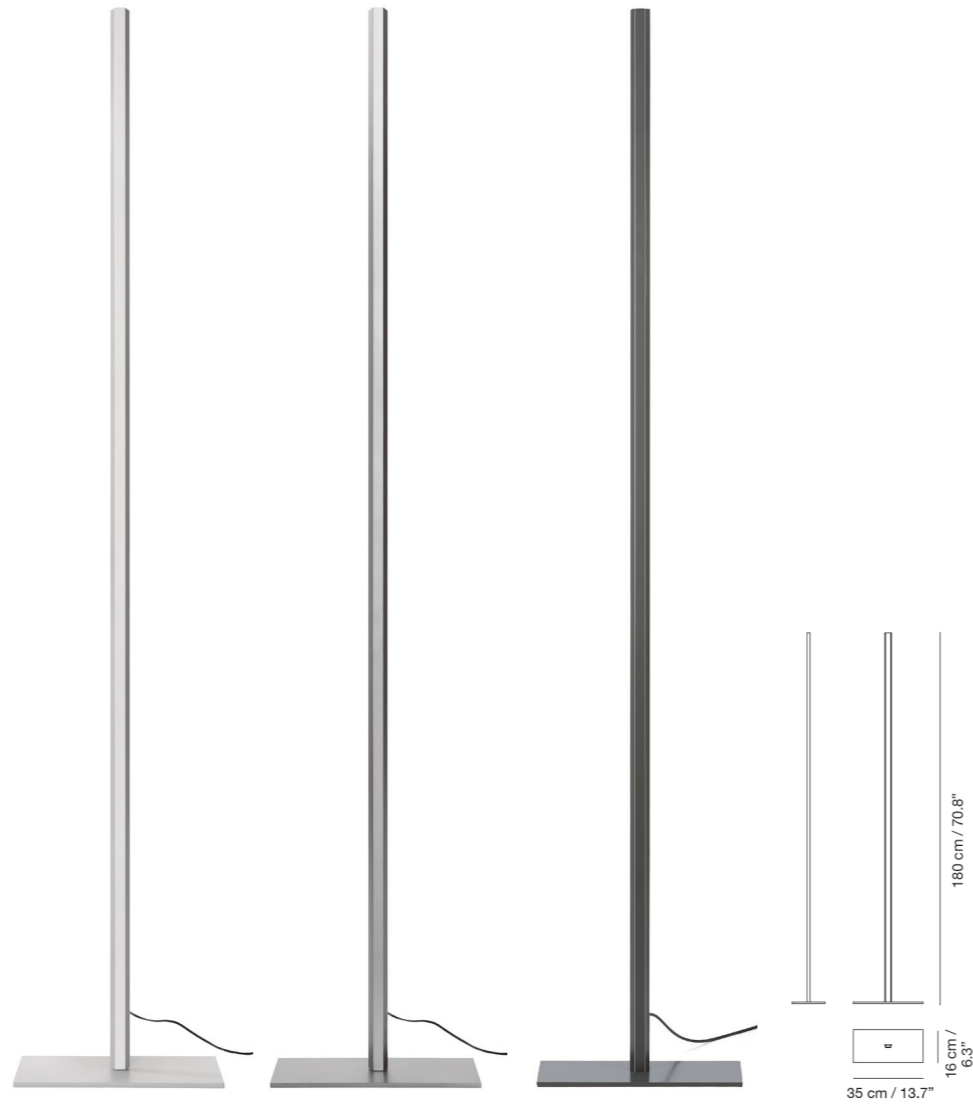

Lineal

GABRIEL TEIXIDÓ
2016