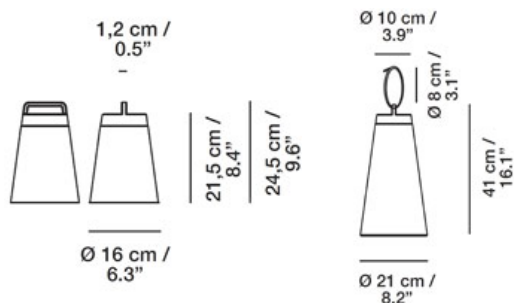

### Dimensions

### Light Source

2.5W 290 lumens, 3000K