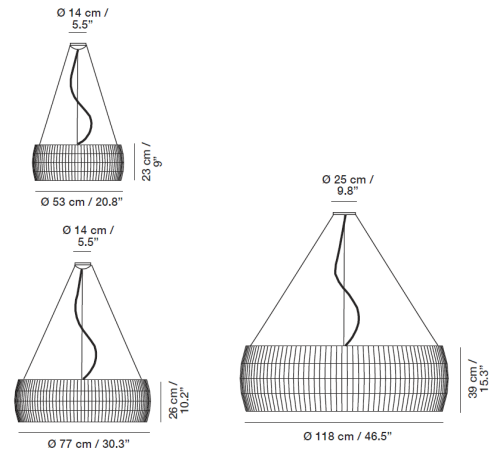

Isamu Pendant

Product Name

Isamu Pendant Light

Dimensions

Light Source

20.9": 2×100 W max E26 medium base incandescent
 30.3": 2×100 W max E26 medium base incandescent
 46.5": 4×100 W max E26 medium base incandescent